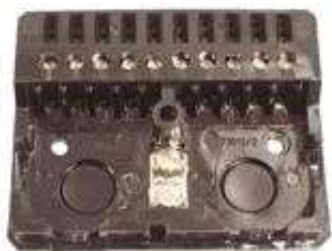

# ZOCCOLO

<b>Codice articolo</b>	AGK11
<b>Marca</b>	Siemens
<b>Realizzato per:</b>	LOA-LGA-LGB-LMO-LME-LMG