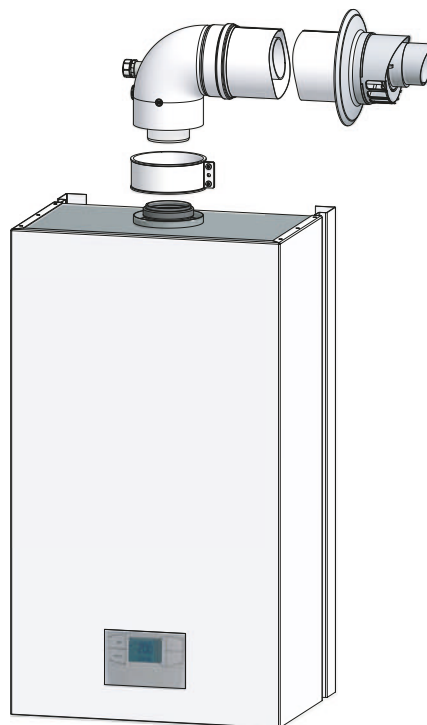

CONFIGURAZIONE 3
Configuration 3