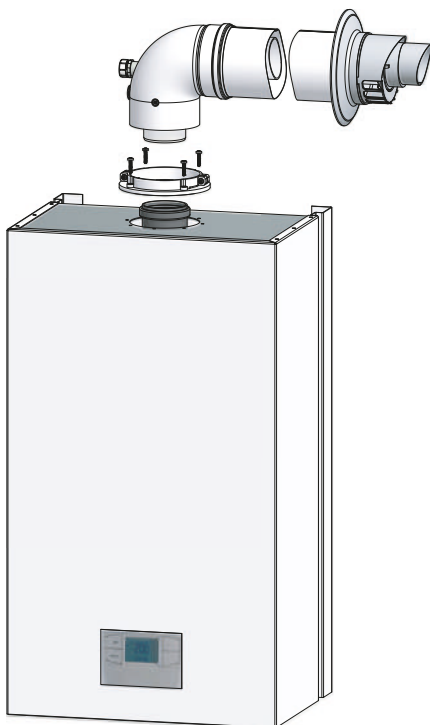

CONFIGURAZIONE 2
Configuration 2