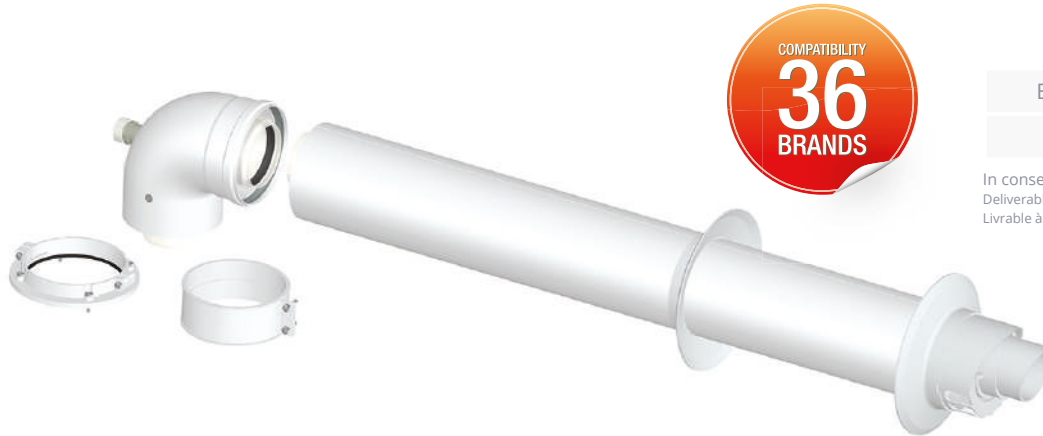

# SISTEMA COASSIALE M/F

M/F COAXIAL SYSTEM / SYSTEME VENTOUSE M/F

**KIT UNIVERSAL 1 - Kit coassiale M/F Ø 60/100** NEW  
 KIT UNIVERSAL 1 - M/F coaxial kit Ø 60/100 - Kit ventouse M/F Ø 60/100

cod. PACKIT U1 D60-100

Box	1

In consegna da settembre 2021  
 Deliverable as per september 2021  
 Livrable à partir de septembre 2021

Il KIT UNIVERSAL 1 può essere utilizzato per ben tre differenti sistemi di connessione al generatore. Grazie alle sue caratteristiche, il KIT UNIVERSAL 1 è compatibile con ben 36 marchi di caldaie

The UNIVERSAL 1 KIT can be used for three different kind of boiler connections. Thanks to its features, the UNIVERSAL 1 KIT is compatible with 36 boiler brands.

Le KIT UNIVERSAL 1 peut être utilisé pour trois types différents de connexions à la chaudière. Grâce à ses caractéristiques, le KIT UNIVERSAL 1 est compatible avec 36 marques de chaudière.