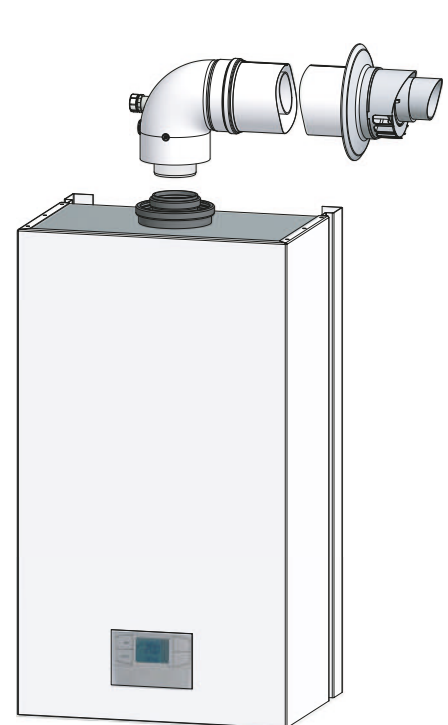

• Compatibilità
• Compatible:

SIME - ITALTHERM - BALTUR - AIRFEL - SAUNIER DUVAL (THEMIS CONDENS LOW NOX) - FERROLI - FONDITAL - LAMBORGHINI - NOVA FLORIDA - UNICAL - JOANNES - BONGIOANNI - INVENT - MOTAN - COINTRA

• Compatibilità
• Compatible:

ARISTON - BERETTA - CHAFFETEUX - ECOFLAM - RHEEM RADI - RIELLO - SYLBER - VAILLANT - YGNIS - ATLANTIC - THERMITAL - AR THERM IVORY

• Compatibilità
• Compatible:

ARCO - BAXI - ROCA - VISSMAN - REMEHA - ROTEX - RINNAI ZEN - WOLF - DAIKIN