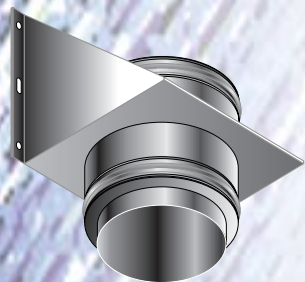

DP 612

Diametro interno \varnothing_i	Diametro esterno \varnothing_e
80	130
100	150
130	180
150	200
180	230
200	250
250	300

• Supporto camino

È elemento di sostegno della canna fumaria nel caso di partenza a parete, deve essere installato secondo le indicazioni riportate nella tabella a pag. 8.

Completo di n. 1 fascetta di giunzione.

• Chimney support

It is the supporting element of flue when there is a wall application. It is to install according to the indications in the table on page 8.

Complete with no. 1 joint band.