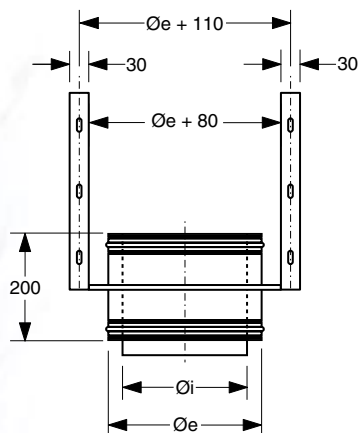

DP 612

Diametro interno \varnothing_i	Diametro esterno \varnothing_e
80	130
100	150
130	180
150	200
180	230
200	250
250	300

• Supporto camino

È elemento di sostegno della canna fumaria nel caso di partenza a parete, deve essere installato secondo le indicazioni riportate nella tabella a pag. 8.

Completo di n. 1 fascetta di giunzione.

• Chimney support

It is the supporting element of flue when there is a wall application. It is to install according to the indications in the table on page 8.

Complete with no. 1 joint band.