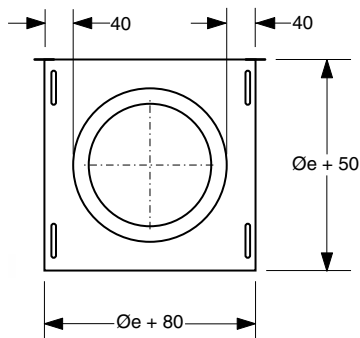

DP 612

Diametro interno \varnothing_i	Diametro esterno \varnothing_e
80	130
100	150
130	180
150	200
180	230
200	250
250	300

• Supporto camino

È elemento di sostegno della canna fumaria nel caso di partenza a parete, deve essere installato secondo le indicazioni riportate nella tabella a pag. 8.

Completo di n. 1 fascetta di giunzione.

• Chimney support

It is the supporting element of flue when there is a wall application. It is to install according to the indications in the table on page 8.

Complete with no. 1 joint band.