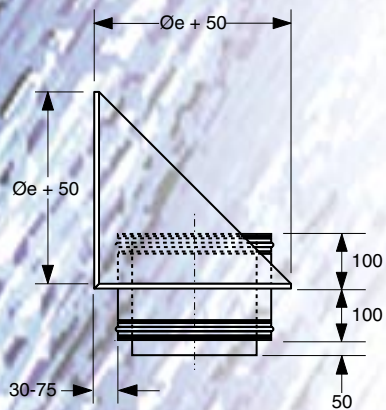

DP 612

Diametro interno \varnothing_i	Diametro esterno \varnothing_e
80	130
100	150
130	180
150	200
180	230
200	250
250	300

• Supporto camino

È elemento di sostegno della canna fumaria nel caso di partenza a parete, deve essere installato secondo le indicazioni riportate nella tabella a pag. 8.

Completo di n. 1 fascetta di giunzione.

• Chimney support

It is the supporting element of flue when there is a wall application. It is to install according to the indications in the table on page 8.

Complete with no. 1 joint band.