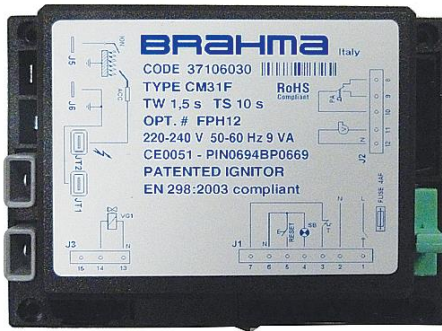

QUADRO CM31F

Codice Prodotto	TW	TS
37106030	1,5 s	10 s
37106206	1,5 s	10 s
37106235	20 s	5 s
37106254	30 s	5 s