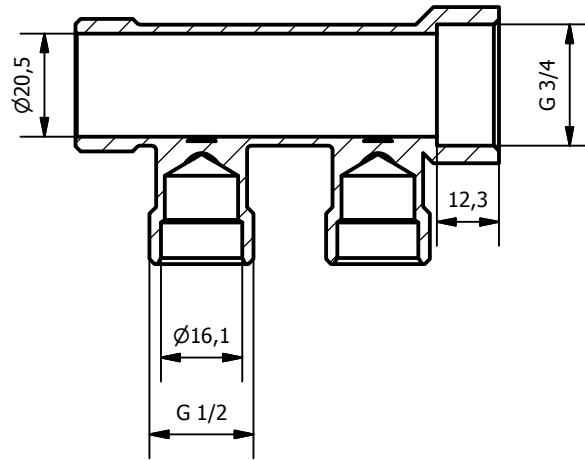

A-A ( 1 : 1.5 )

Note

BODY	CW 617N EN12165
SCREW	CW 614N EN12164
HANDLE	ABS GREEN
O-RING	NBR 70
MAX -MIN WORKING TEMPERATURE	0°C +95°C
MAX PRESSURE	10 BAR

Date: 01/01/2017

Article: COLLV2V3412

Revision n° 00

Weight: Gr 332

Description: Collettore con valvola di chiusura G3/4x1/2 tasca 16

Material: CW 617N EN 12165 Nichelato

Toll Gen: JS 14

Thread: ISO 228

Sesta s.r.l via Lancia, snc - C. da Olivola , 82100 Benevento BN Italy tel +39 0824 776705 fax 0824 776963 www.sestasrl.it email info@sestasrl.it