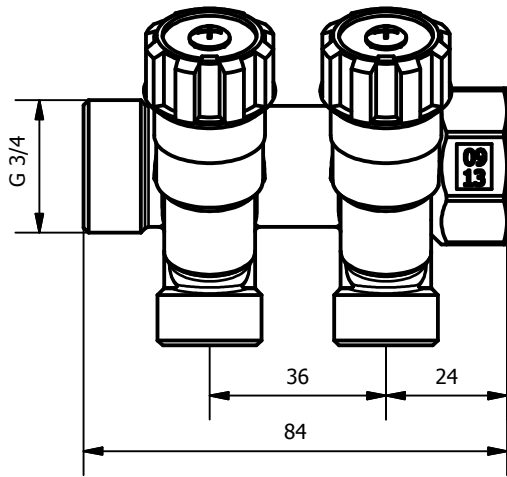

A-A ( 1 : 1.5 )

Note

BODY	CW 617N EN12165
SCREW	CW 614N EN12164
HANDLE	ABS GREEN
O-RING	NBR 70
MAX -MIN WORKING TEMPERATURE	0°C +95°C
MAX PRESSURE	10 BAR

Date: 01/01/2017

Article: COLLV2V3412

Revision n° 00

Weight: Gr 332

Description: Collettore con valvola di chiusura G3/4x1/2 tasca 16

Material: CW 617N EN 12165 Nichelato

Toll Gen: JS 14

Thread: ISO 228

Sesta s.r.l via Lancia, snc - C. da Olivola , 82100 Benevento BN Italy tel +39 0824 776705 fax 0824 776963 www.sestasrl.it email info@sestasrl.it