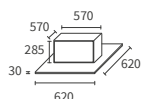

Cassetta RAI

600x600

Da 2,5kW a 6,0kW (R32), monosplit e Multi Yutampo

Unità interne

RAI-25RPE
RAI-50RPE
RAI-35RPE
RAI-60RPE

Controlli e accessori compatibili

Comandi ad infrarossi

Comando infrarossi
Mod.: SPX-RCKA3