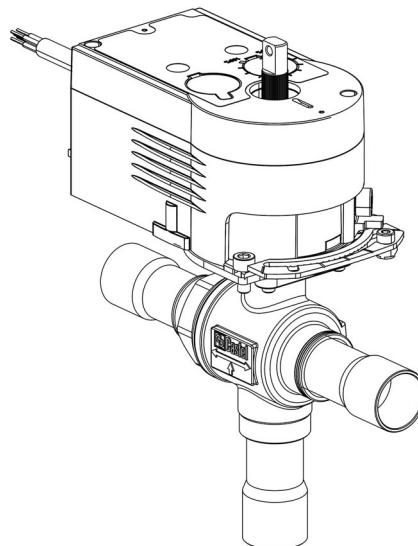

Product Code

6690M/7A2

3-Ways Motorized Ball Valve
7/8"-22mm ODS 24V

CLASSIC

Impiego

Accessori per impieghi con i seguenti refrigeranti, classificati A1 secondo la norma ASHRAE 34: 2019:

HCFC (R22)

HFC (R134a, R404A, R407C, R410A, R507)

HFO (R1234ze)

HFO + HFC (R448A, R449A, R450A, R452A, R513A, R515A, R515B)

Dettagli prodotto

N° catalogo (1) 6690M/7A2

N° catalogo (1)

Attacchi ODS Ø [in.] 7/8"

Attacchi ODS Ø [mm] 22

W Ø [mm] -

P/N Servomotore 9700/RA2

Coppia [Nm] 10

Foro Sfera Ø [mm] 19

Kv[m³/h] 10,7

PS[bar] 45

TS[°C] min. -40

TS[°C] max. +150

Note dove espressamente riportate

(1): completo di servomotore e piastra di montaggio