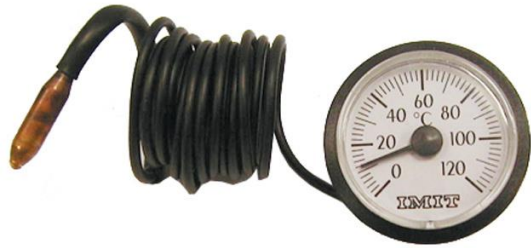

TERMOMETRO CIRCOLARE

Codice Prodotto	Diametro	Range Temperatura	Capillare	Colore Involucro
TMCP40N	37 mm	0-120°C	150 cm	Nero
TMCP40B	37 mm	0-120°C	150 cm	Bianco