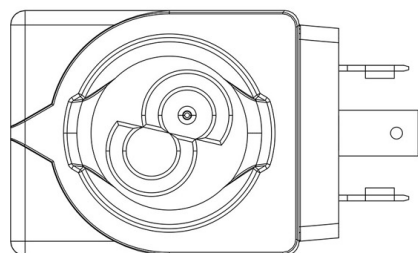

Product Code

9300/RA4

Coil Type HF2
110V 50/60Hz

POLYHEDRA

CLASSIC

Product use

Coils with the new "FAST LOCK" fixing system, series 9300 and 9320, and coils with gear fixing systems, series 9110, 9120 and 9160.

Fast-on connections type DIN 43650/A for coils in series: 9120, 9160, 9300 and 9320; co-moulded cables for series 9110 coils. Protection rating IP65; IP68 for series 9160 coils coupled with series 9155 connectors. Available voltages; 24 VAC - 50/60 Hz, 110 VAC - 50/60 Hz, 220/230 VAC - 50/60 Hz, 240 VAC - 50/60 Hz, 380 VAC - 50/60 Hz, 12 VDC, 24 VDC, 27 VDC, 48 VDC.

Connectors in series 9150, normalized DIN 43650, to wire, with IP65 protection rating. Connectors in series 9900, again normalized DIN 43650, pre-wired with various cable lengths, with IP65 protection rating.

Connectors in series 9155, to wire, with IP65/68 protection rating.

Product details

Tipo Bobina	HF2
Tensione [V]	110/120
Frequenza [Hz]	50/60
Potenza [W]	8
Lunghezza cavo [m]	-
Confezione n° pz	30

Notes

Castel non si assume alcuna responsabilità per eventuali errori nei cataloghi, opuscoli e altro materiale stampato o indicato nel sito Castel.it. Castel si riserva il diritto di modificare i propri prodotti senza preavviso. Tutti i marchi in questo materiale sono di proprietà di Castel. Tutti i diritti riservati.

Castel assumes no responsibility for any errors in catalogs, brochures and other material printed or indicated on the Castel.it website. Castel reserves the right to modify its products without notice. All trademarks in this material are the property of Castel. All rights reserved.