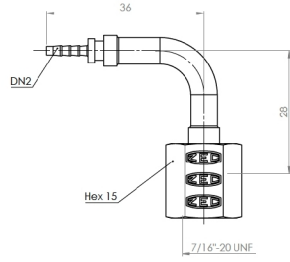

RACCORDI PER TUBO CAPILLARE FR5T - DN2

Boccola in alluminio per tubo DN2

Codice / Part Nr.	Descrizione / Description
BP112FR5AA	DN2 ALUMINIUM FERRULE

Femmina Diritta 1/4" SAE

Codice / Part Nr.	Pezzi / Pcs
FR5T1K001AA	1
FR5T1K025AA	25
FR5T1K050AA	50

Femmina Diritta 1/4" SAE con depressore

Codice / Part Nr.	Pezzi / Pcs
FR5T1K001GA	1
FR5T1K025GA	25
FR5T1K050GA	50

Codice / Part Nr.	Descrizione / Description
YDLSA716OTM	DADO 7/16" SAE OTTONE / NUT 7/16" SAE BRASS
YFDLSADOC716112OT	FEMM. D. 1/4" SAE DEP. / S. FEM. 1/4" SAE WITH DEP.

Codice / Part Nr.	Descrizione / Description
BP112FR5AA	BOCCOLA IN ALLUMINIO PER TUBO DN2 / DN2 ALUMINIUM FERRULE

Femmina 90° 1/4" SAE

Codice / Part Nr.	Pezzi / Pcs
FR5T1K001BA	1
FR5T1K025BA	25
FR5T1K050BA	50

Codice / Part Nr.	Descrizione / Description
RPF914SAE112FR5	FEMM. 90° 1/4" SAE / 90° FEM. 1/4" SAE
BP112FR5AA	BOCCOLA IN ALLUMINIO PER TUBO DN2 / DN2 ALUMINIUM FERRULE

Raccordo a "T"

Codice / Part Nr.	Pezzi / Pcs
FR5T1K001T	1
FR5T1K025T	25
FR5T1K050T	50