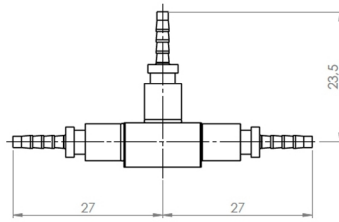

RACCORDI PER TUBO CAPILLARE FR5T - DN2

Boccola in alluminio per tubo DN2

Codice / Part Nr.	Descrizione / Description
BP112FR5AA	DN2 ALUMINIUM FERRULE

Femmina Diritta 1/4" SAE

Codice / Part Nr.	Pezzi / Pcs
FR5T1K001AA	1
FR5T1K025AA	25
FR5T1K050AA	50

Femmina Diritta 1/4" SAE con depressore

Codice / Part Nr.	Pezzi / Pcs
FR5T1K001GA	1
FR5T1K025GA	25
FR5T1K050GA	50

Codice / Part Nr.	Descrizione / Description
YDLSA716OTM	DADO 7/16" SAE OTTONE / NUT 7/16" SAE BRASS
YFDLSADOC716112OT	FEMM. D. 1/4" SAE DEP. / S. FEM. 1/4" SAE WITH DEP.

Codice / Part Nr.	Descrizione / Description
BP112FR5AA	BOCCOLA IN ALLUMINIO PER TUBO DN2 / DN2 ALUMINIUM FERRULE

Femmina 90° 1/4" SAE

Codice / Part Nr.	Pezzi / Pcs
FR5T1K001BA	1
FR5T1K025BA	25
FR5T1K050BA	50

Codice / Part Nr.	Descrizione / Description
RPF914SAE112FR5	FEMM. 90° 1/4" SAE / 90° FEM. 1/4" SAE
BP112FR5AA	BOCCOLA IN ALLUMINIO PER TUBO DN2 / DN2 ALUMINIUM FERRULE

Raccordo a "T"

Codice / Part Nr.	Pezzi / Pcs
FR5T1K001T	1
FR5T1K025T	25
FR5T1K050T	50