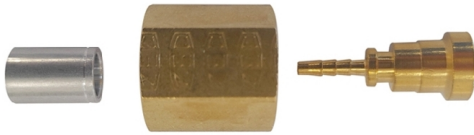

RACCORDI PER TUBO CAPILLARE FR5T - DN2

Boccola in alluminio per tubo DN2

Codice / Part Nr.	Descrizione / Description
BP112FR5AA	DN2 ALUMINIUM FERRULE

Femmina Diritta 1/4" SAE

Codice / Part Nr.	Pezzi / Pcs
FR5T1K001AA	1
FR5T1K025AA	25
FR5T1K050AA	50

Codice / Part Nr.	Descrizione / Description
YDLSA716OTM	DADO 7/16" SAE OTTONE / NUT 7/16" SAE BRASS
YFDLSAOC716112OT	FEMM. D. 1/4" SAE / S. FEM. 1/4" SAE
BP112FR5AA	BOCCOLA IN ALLUMINIO PER TUBO DN2 / DN2 ALUMINIUM FERRULE

Femmina Diritta 1/4" SAE con depressore

Codice / Part Nr.	Pezzi / Pcs
FR5T1K001GA	1
FR5T1K025GA	25
FR5T1K050GA	50

Codice / Part Nr.	Descrizione / Description
YDLSA716OTM	DADO 7/16" SAE OTTONE / NUT 7/16" SAE BRASS
YFDLSADOC716112OT	FEMM. D. 1/4" SAE DEP. / S. FEM. 1/4" SAE WITH DEP.

Codice / Part Nr.	Descrizione / Description
BP112FR5AA	BOCCOLA IN ALLUMINIO PER TUBO DN2 / DN2 ALUMINIUM FERRULE

Femmina 90° 1/4" SAE

Codice / Part Nr.	Pezzi / Pcs
FR5T1K001BA	1
FR5T1K025BA	25
FR5T1K050BA	50