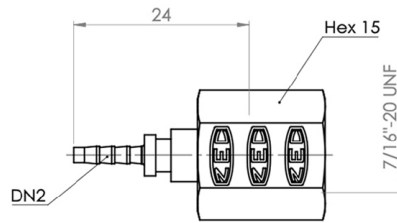

RACCORDI PER TUBO CAPILLARE FR5T - DN2

Boccola in alluminio per tubo DN2

Codice / Part Nr.	Descrizione / Description
BP112FR5AA	DN2 ALUMINIUM FERRULE

Femmina Diritta 1/4" SAE

Codice / Part Nr.	Pezzi / Pcs
FR5T1K001AA	1
FR5T1K025AA	25
FR5T1K050AA	50

Codice / Part Nr.	Descrizione / Description
YDLSA716OTM	DADO 7/16" SAE OTTONE / NUT 7/16" SAE BRASS
YFDLSAOC716112OT	FEMM. D. 1/4" SAE / S. FEM. 1/4" SAE
BP112FR5AA	BOCCOLA IN ALLUMINIO PER TUBO DN2 / DN2 ALUMINIUM FERRULE

Femmina Diritta 1/4" SAE con depressore

Codice / Part Nr.	Pezzi / Pcs
FR5T1K001GA	1
FR5T1K025GA	25
FR5T1K050GA	50

Codice / Part Nr.	Descrizione / Description
YDLSA716OTM	DADO 7/16" SAE OTTONE / NUT 7/16" SAE BRASS
YFDLSADOC716112OT	FEMM. D. 1/4" SAE DEP. / S. FEM. 1/4" SAE WITH DEP.

Codice / Part Nr.	Descrizione / Description
RPF914SAE112FR5	FEMM. 90° 1/4" SAE / 90° FEM. 1/4" SAE
BP112FR5AA	BOCCOLA IN ALLUMINIO PER TUBO DN2 / DN2 ALUMINIUM FERRULE

Raccordo a "T"

Codice / Part Nr.	Pezzi / Pcs
FR5T1K001T	1
FR5T1K025T	25
FR5T1K050T	50