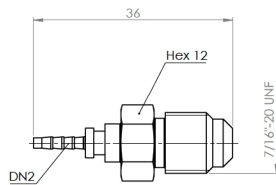

Maschio Dritto 1/4" SAE

Codice / Part Nr.	Pezzi / Pcs
FRST1K001CA	1
FRST1K025CA	25
FRST1K050CA	50

Codice / Part Nr.	Descrizione / Description
RPMD14SAE112FR5	MASCHIO D. 1/4" SAE / ST. MALE 1/4" SAE
BP112FR5AA	BOCCOLA IN ALLUMINIO PER TUBO DN2 / DN2 ALUMINIUM FERRULE