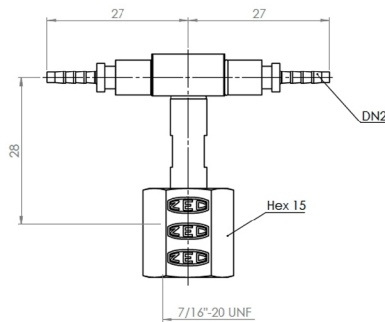

Codice / Part Nr.	Descrizione / Description
BP112FR5AA	BOCCOLA IN ALLUMINIO PER TUBO DN2 / DN2 ALUMINIUM FERRULE

Femmina 90° 1/4" SAE

Codice / Part Nr.	Pezzi / Pcs
FR5T1K001BA	1
FR5T1K025BA	25
FR5T1K050BA	50

Codice / Part Nr.	Descrizione / Description
RPF914SAE112FR5	FEMM. 90° 1/4" SAE / 90° FEM. 1/4" SAE
BP112FR5AA	BOCCOLA IN ALLUMINIO PER TUBO DN2 / DN2 ALUMINIUM FERRULE

Raccordo a "T"

Codice / Part Nr.	Pezzi / Pcs
FR5T1K001T	1
FR5T1K025T	25
FR5T1K050T	50

Codice / Part Nr.	Descrizione / Description
RFR51120012	RACCORDO A "T" / "T" FITTING
3X BP112FR5AA	BOCCOLA IN ALLUMINIO PER TUBO DN2 / DN2 ALUMINIUM FERRULE

Raccordo a "T" con dado centrale

Codice / Part Nr.	Pezzi / Pcs
FR5T1K001TC	1
FR5T1K025TC	25
FR5T1K050TC	50

Codice / Part Nr.	Descrizione / Description
RFR51120117	RACCORDO A "T", DADO CENTRALE 1/4" SAE / 1/4" SAE "T" FITTING, CENTRAL NUT
2X BP112FR5AA	BOCCOLA IN ALLUMINIO PER TUBO DN2 / DN2 ALUMINIUM FERRULE