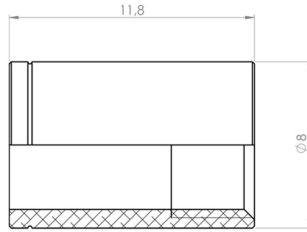

RACCORDI PER TUBO CAPILLARE FR5T - DN2

Boccola in alluminio per tubo DN2

Codice / Part Nr.	Descrizione / Description
BP112FR5AA	DN2 ALUMINIUM FERRULE

Femmina Diritta 1/4" SAE

Codice / Part Nr.	Pezzi / Pcs
FR5T1K001AA	1
FR5T1K025AA	25
FR5T1K050AA	50