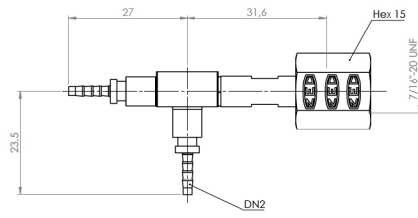

Raccordo a "T" con dado laterale

Codice / Part Nr.	Pezzi / Pcs
FRST1K001TL	1
FRST1K025TL	25
FRST1K050TL	50

Codice / Part Nr.	Descrizione / Description
RFR51120118	RACCORDO A "T", DADO LATERALE 1/4" SAE / 1/4" SAE "T" FITTING, SIDE NUT
2X BP112FR5AA	BOCCOLA IN ALLUMINIO PER TUBO DN2 / DN2 ALUMINIUM FERRULE