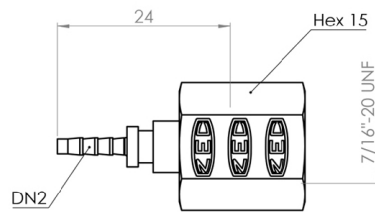

RACCORDI PER TUBO CAPILLARE FR5T - DN2

Boccola in alluminio per tubo DN2

Codice / Part Nr.	Descrizione / Description
BP112FR5AA	DN2 ALUMINIUM FERRULE

Femmina Diritta 1/4" SAE

Codice / Part Nr.	Pezzi / Pcs
FR5T1K001AA	1
FR5T1K025AA	25
FR5T1K050AA	50

Codice / Part Nr.	Descrizione / Description
YDLSA716OTM	DADO 7/16" SAE OTTONE / NUT 7/16" SAE BRASS
YFDLSAOC716112OT	FEMM. D. 1/4" SAE / S. FEM. 1/4" SAE
BP112FR5AA	BOCCOLA IN ALLUMINIO PER TUBO DN2 / DN2 ALUMINIUM FERRULE

Femmina Diritta 1/4" SAE con depressore

Codice / Part Nr.	Pezzi / Pcs
FR5T1K001GA	1
FR5T1K025GA	25
FR5T1K050GA	50

Codice / Part Nr.	Descrizione / Description
YDLSA716OTM	DADO 7/16" SAE OTTONE / NUT 7/16" SAE BRASS
YFDLSADOC716112OT	FEMM. D. 1/4" SAE DEP. / S. FEM. 1/4" SAE WITH DEP.

Codice / Part Nr.	Descrizione / Description
RPF914SAE112FR5	FEMM. 90° 1/4" SAE / 90° FEM. 1/4" SAE
BP112FR5AA	BOCCOLA IN ALLUMINIO PER TUBO DN2 / DN2 ALUMINIUM FERRULE

Raccordo a "T"

Codice / Part Nr.	Pezzi / Pcs
FR5T1K001T	1
FR5T1K025T	25
FR5T1K050T	50