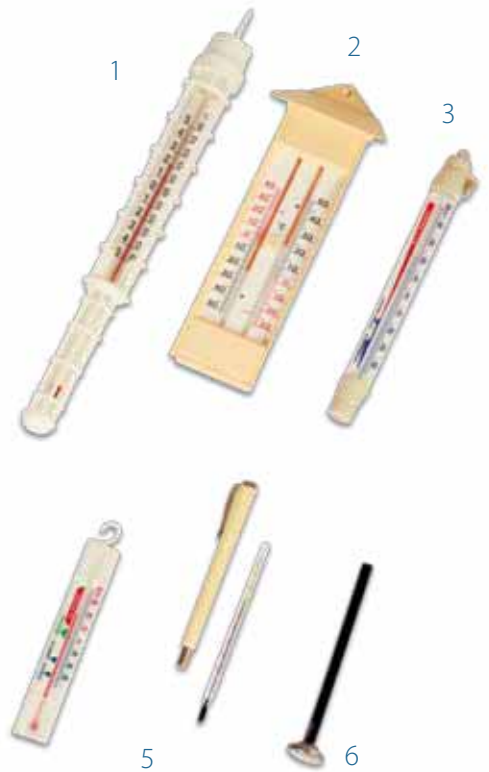

Rif.	Codice	Modello	Descrizione	Campo misura
Ref.	Code	Model	Description	Measuring range
1	09011010	30G/PL	Termometro ad alcol con gabbia di protezione Alcol cage thermometer	-50 ÷ +50°C
2	09011048	MM4050/A	Termometro di minima e massima ad alcol Alcol minimum/maximum thermometer	-30 ÷ +50°C
3	09011011	160	Termometro a gancio Hang-on thermometer	-50 ÷ +50°C
4	09011012	150ST	Termometro da parete Wall thermometer	-40 ÷ +40°C
5	09011014	40C	Termometro da taschino Pocket thermometer	-30 ÷ +40°C
6	09011013	70T	Termometro da taschino con quadrante Pocket thermometer with dial	-40 ÷ +40°C

TERMOMETRI DA QUADRO

DIAL THERMOMETERS

Termometro con flangia reversibile
Thermometer with reversible flange

Codice	Modello	Diametro flangia	Campo misura
Code	Model	Flange diameter	Measuring range
09011026	1060-K3/60	60 mm	-40 ÷ +40°C
09011027	1080-K3/80	80 mm	-40 ÷ +40°C
09011028	1100-K3/100	100 mm	-40 ÷ +40°C

Teletermometro
Telethermometer

Codice	Modello	Campo misura
Code	Model	Measuring range
09011008	ROF 88	-40 ÷ +40°C