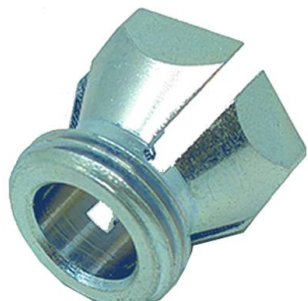

RACCORDO A STRINGERE PER CANDELE LISCE

Codice Prodotto	Diametro	Attacco
PLT830001780	10 mm	3/8"