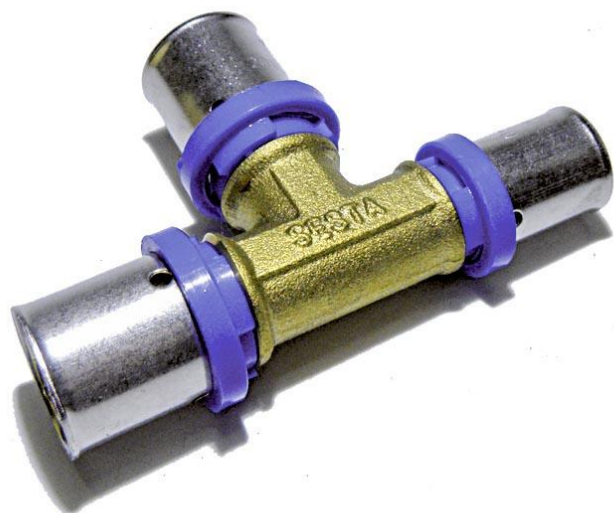

RACCORDO A PRESSARE TEE

Codice prodotto	Misura Attacchi
PEXT16	16 x 16 x 16 mm
PEXT20	20 x 20 x 20 mm
PEXT26	26 x 26 x 26 mm
PEXT32	32 x 32 x 32 mm
PEXT40	40 x 40 x 40 mm
PEXT50	50 x 50 x 50 mm
PEXT63	63 x 63 x 63 mm