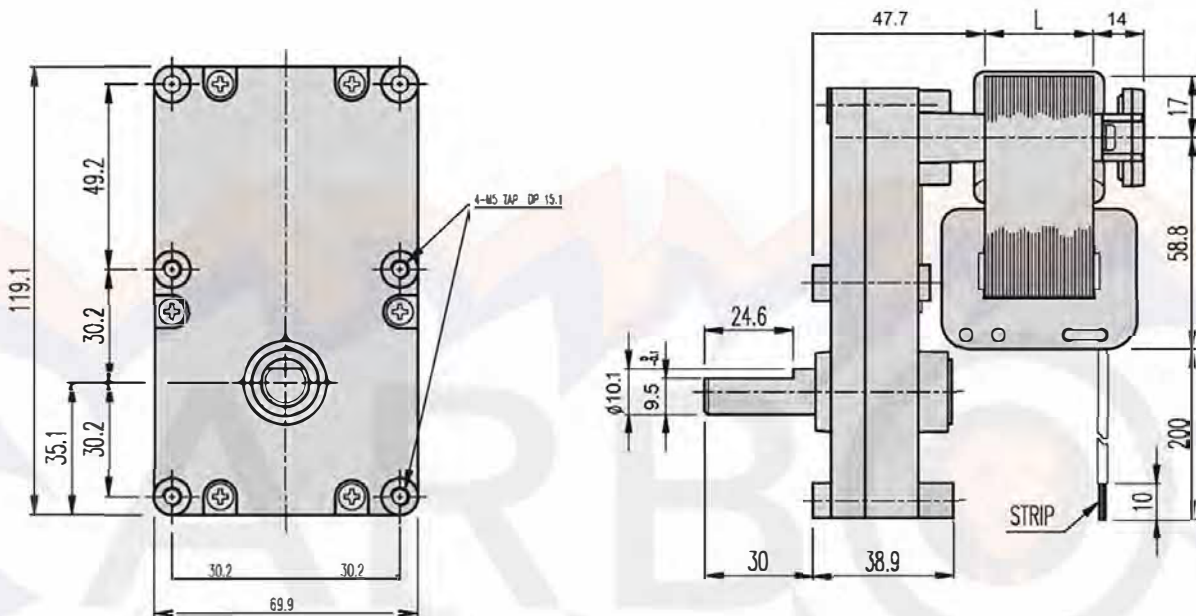

CODICE: LMXSTP-MOT-3.8

MERKLE

3.8 RPM

ALBERO 9.5

SHAFT ENDPLA Y .030 MAX.

- 1). VOLTS: 230 FREQ: 50Hz.
- 2). NO LOAO SPEED: 3.8 RPM
- 3). STARTING TORQUE: 114 IN/LBS@ 230V,50Hz.
- 4). ROTATION: CW (FCS)
- 5). SHAFT ENDPLA Y .030 MAX.
- 6). SPEED UNOER 106 IN/LBS IOAO 3.5 RPM@ 230V, 50Hz.