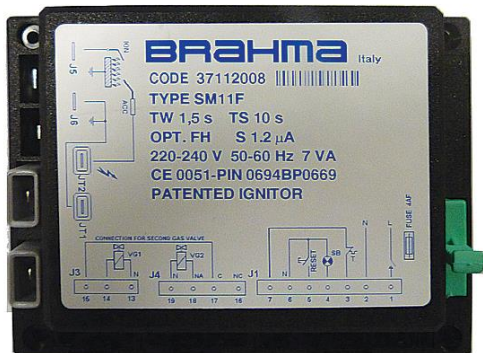

QUADRO CM31F

Codice Prodotto	TW	TS
37112008	1,5 s	10 s