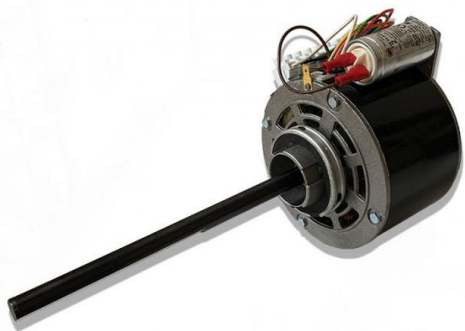

MOTORE (84072469020)

| | |
|---------------------|---------|
| Tensione (V) | 220-240 |
| RPM | 1100 |