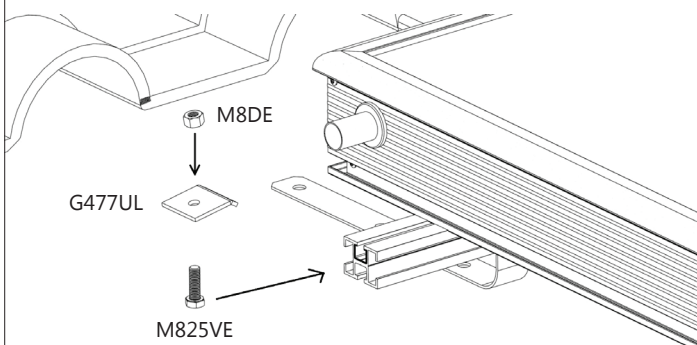

4 (Lato gronda)

5 (Lato gronda)

6

7