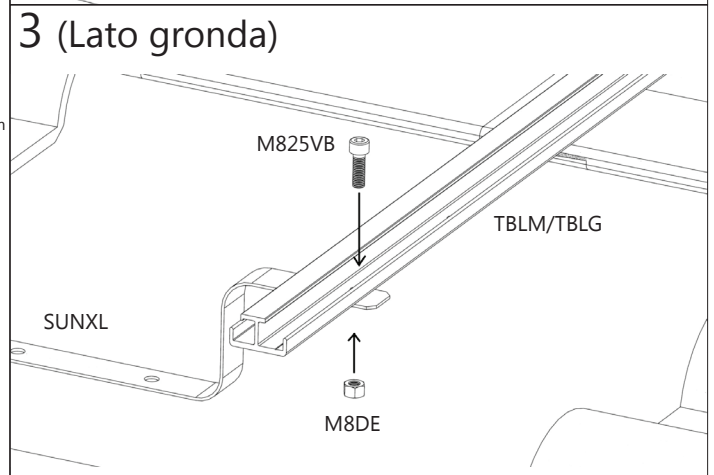

TELAIO A TETTO 1 PANNELLO CIRCOLAZIONE FORZATA COD. TEL1X

CONTENUTO KIT TEL1X			
COD.	DESCRIZIONE	UM	QUANTITA'
ALUFXM	BARRA ALUFXM (lung. 1.44 mt.)	N.	1
SUNXL	STRISCE FLESSIBILI INOX (680 mm)	N.	4
TBLM/TBLG	BARRA TBLM/TBLG (lung. 1.13 mt.)	N.	1
M8DE	DADO ESAGONALE M8	N.	6
M825VE	VITE UNI 5739 M8x25	N.	4
M825VB	VITE UNI 5933 M8x25	N.	2
G477UL	PIASTRA DI CONNESSIONE LATERALE	N.	2

ALUFXM

SUNXL

TBLM/TBLG

G477UL

M825VE

M825VB

M8DE

ISTRUZIONI DI MONTAGGIO