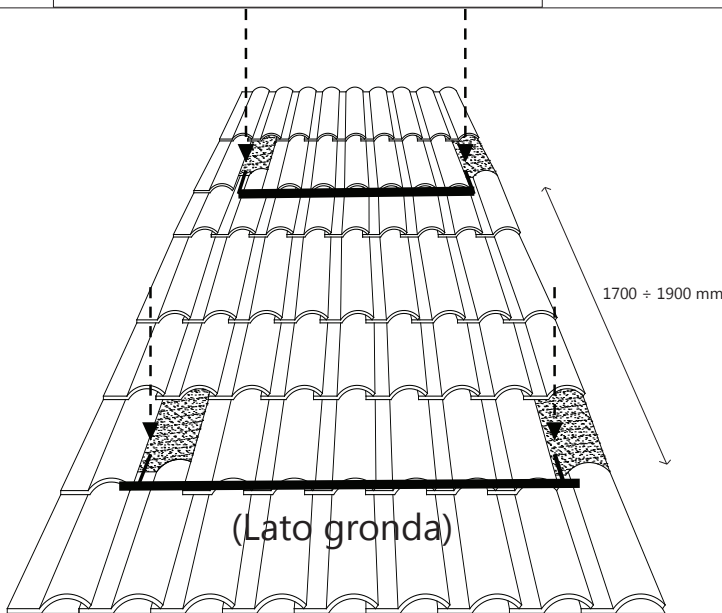

TELAIO A TETTO 1 PANNELLO CIRCOLAZIONE FORZATA COD. TEL1X

CONTENUTO KIT TEL1X			
COD.	DESCRIZIONE	UM	QUANTITA'
ALUFXM	BARRA ALUFXM (lung. 1.44 mt.)	N.	1
SUNXL	STRISCE FLESSIBILI INOX (680 mm)	N.	4
TBLM/TBLG	BARRA TBLM/TBLG (lung. 1.13 mt.)	N.	1
M8DE	DADO ESAGONALE M8	N.	6
M825VE	VITE UNI 5739 M8x25	N.	4
M825VB	VITE UNI 5933 M8x25	N.	2
G477UL	PIASTRA DI CONNESSIONE LATERALE	N.	2

ALUFXM

SUNXL

TBLM/TBLG

G477UL

M825VE

M825VB

M8DE

ISTRUZIONI DI MONTAGGIO

4 (Lato gronda)

5 (Lato gronda)

6

7