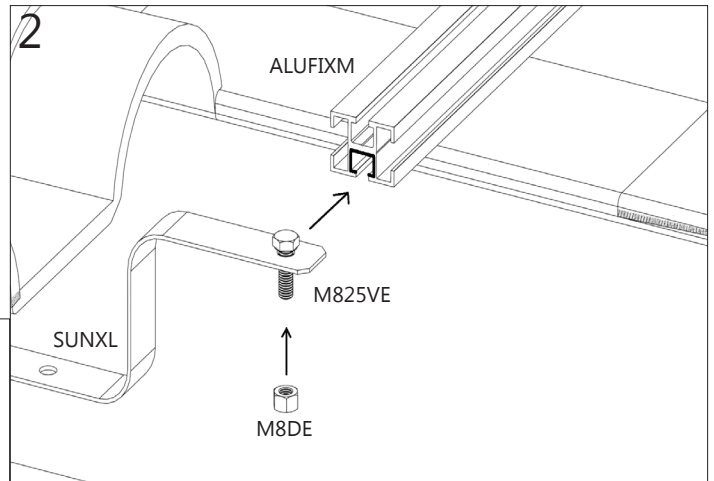

TELAIO A TETTO 1 PANNELLO CIRCOLAZIONE FORZATA COD. TEL1X

CONTENUTO KIT TEL1X			
COD.	DESCRIZIONE	UM	QUANTITA'
ALUFXM	BARRA ALUFXM (lung. 1.44 mt.)	N.	1
SUNXL	STRISCE FLESSIBILI INOX (680 mm)	N.	4
TBLM/TBLG	BARRA TBLM/TBLG (lung. 1.13 mt.)	N.	1
M8DE	DADO ESAGONALE M8	N.	6
M825VE	VITE UNI 5739 M8x25	N.	4
M825VB	VITE UNI 5933 M8x25	N.	2
G477UL	PIASTRA DI CONNESSIONE LATERALE	N.	2

ALUFXM

SUNXL

TBLM/TBLG

G477UL

M825VE

M825VB

M8DE

ISTRUZIONI DI MONTAGGIO