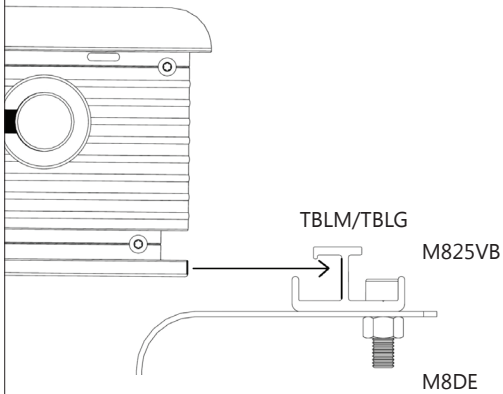

4 (Lato gronda)