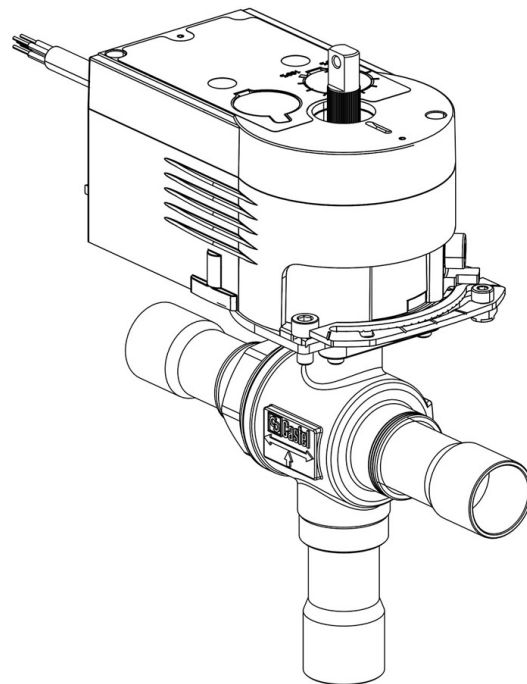

Product Code

**6690M/7A6**

3-Ways Motorized Ball Valve  
7/8"-22mm ODS 230V<br>PS = 45 bar

CLASSIC

## Dettagli Prodotto

N° catalogo (1) 6690M/7A6

N° catalogo (1)

Attacchi ODS Ø [in.] 7/8"

Attacchi ODS Ø [mm] 22

P/N Servomotore 9700/RA6

Coppia [Nm] 10

Foro Sfera Ø [mm] 19