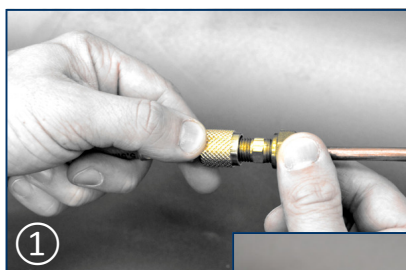

FLASH-FLUSH/FORMULA

Fluido di lavaggio pressurizzato
Pressurized flushing fluid

NON contiene prodotti infiammabili!
NON contiene prodotti tossici!
NON contiene prodotti nocivi!
Does not contain flammable products!
Does not contain toxic substances!
Does not contain harmful products!

- > **Eventuali residui, sono compatibili con i fluidi all'interno del sistema**
- > **Pronto all'uso**
- > **Maneggevole**
- > **Connessione sicura**

- > **Possible residues are compatible with the fluids inside the system**
- > **Ready for use**
- > **Handy**
- > **Safety connection**

Già pronto all'uso con nuovo fluido di lavaggio **senza solventi** pressurizzato con azoto a 40 bar, il nuovo FLASH-FLUSH/FORMULA permette con 4 semplici operazioni di effettuare il lavaggio dell'impianto e il conseguente flussaggio.

Ready for use with the new flushing fluid **FORMULA without solvents** pressurized with nitrogen at 40bar, the new FLASH-FLUSH/FORMULA enables to perform the system's flushing and its following fluxing in 4 easy operations.

FLASH-FLUSH/FORMULA deve essere completato con un kit di collegamento KIT-FLASH-HVAC.

FLASH-FLUSH/FORMULA must be completed with a connecting kit KIT-FLASH-HVAC.

Connessione sicura? Scegli la soluzione WIGAM
Safety connection? Choose the WIGAM solution

Rif. Ref.	Modello Model	Descrizione Description
1	FORMULAFLASH	Fluido di lavaggio pressurizzato Pressurized flushing system
2	KITFF	Kit collegamento HVAC Hvac connection kit