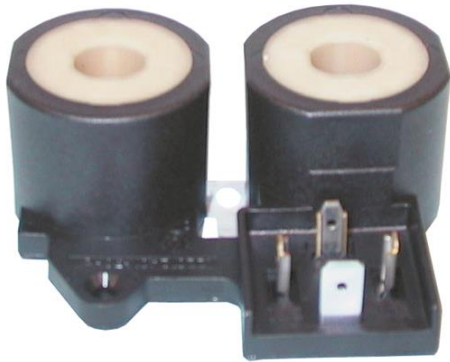

## BOBINA DOPPIA PER 830/837

Codice Prodotto	Tensione
0967090	220 V