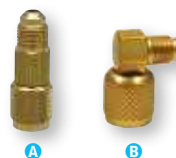

121RG SERIES WITH DEPRESSOR

Code	Model	A Female swivel connections	B Male connect	Dimensions	Weight
05001003001	121RG4	1/4" SAE	1/4" SAE	140 x 100 x 20 mm	0,10 kg *
05002003001	BVR-4	7/16" SAE	1/4" SAE	140 x 100 x 20 mm	0,10 kg
05001033001	121RG5-4	5/16" SAE	1/4" SAE	140 x 100 x 20 mm	0,10 kg
05001011001	121RG6-4	3/8" SAE	1/4" SAE	140 x 100 x 20 mm	0,10 kg
05001010001	121RGA-4	1/2" -16 ACME	1/4" SAE	140 x 100 x 20 mm	0,10 kg
05001038001	121RG5 (BVR-5)	5/16" SAE	5/16" SAE	140 x 100 x 20 mm	0,10 kg
05001031001	121RG4-5	1/4" SAE	5/16" SAE	140 x 100 x 20 mm	0,10 kg
05002034001	121RGA-5	1/2" -16 ACME	5/16" SAE	140 x 100 x 20 mm	0,10 kg
05001004001	121RG6	3/8" SAE	3/8" SAE	140 x 100 x 20 mm	0,10 kg
05001007001	121RG4-6	1/4" SAE	3/8" SAE	140 x 100 x 20 mm	0,10 kg
05001041001	121RG5-6	5/16" SAE	3/8" SAE	140 x 100 x 20 mm	0,10 kg
05001009001	121RGA-6	1/2" -16 ACME	3/8" SAE	140 x 100 x 20 mm	0,10 kg
05001008001	121RGA	1/2" -16 ACME	1/2" -16 ACME	140 x 100 x 20 mm	0,10 kg
05001020001	121RG4-A	1/4" SAE	1/2" -16 ACME	140 x 100 x 20 mm	0,10 kg
05001005001	121RG6-A	3/8" SAE	1/2" -16 ACME	140 x 100 x 30 mm	0,10 kg

Available in following colors

(*) With 2 plates.

Spare parts

Ref	Code	Model	Description	
A	14022191001	K-PLATE/B	Kit 10 pcs blue colored plates	
B	14022191002	K-PLATE/R	Kit 10 pcs red colored plates	
C	14022191003	K-PLATE/Y	Kit 10 pcs yellow colored plates	

RG SERIES WITH DEPRESSOR

Code	Model	A Female swivel connections	B Male connect	Dimensions	Weight
05059002001	RG180	1/4" SAE	1/4" SAE	140 x 100 x 20 mm	0,10 kg
05059022001	RG180/4-5	1/4" SAE	5/16" SAE	140 x 100 x 20 mm	0,10 kg
05059023001	RG180/5-4	5/16" SAE	1/4" SAE	140 x 100 x 20 mm	0,10 kg
05059009001	RG183	3/16" SAE	1/4" SAE	140 x 100 x 20 mm	0,10 kg