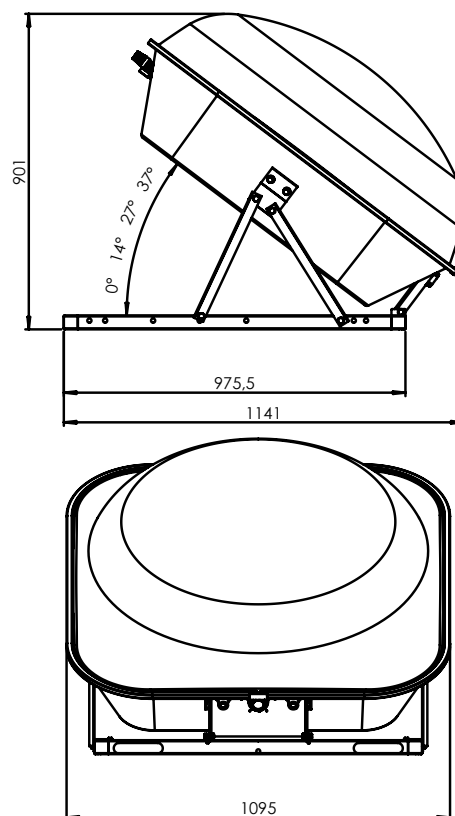

Dati tecnici			
Capacità serbatoio	L		200
Resistenza elettrica (opzionale)	W		1,200
Superficie lorda di captazione solare	m ²		1,20
Max. pressione d'esercizio	kPa		600
Valvola di sicurezza T&P	°C / kPa		92 / 700
Conessioni IN/OUT	in		¾"
Peso a vuoto	kg		81
Peso a pieno	kg		281
Dimensioni			
Inclinazione 0°	l x p x h	mm	1095x1093x550
Inclinazione 14°	l x p x h	mm	1095x1022x649
Inclinazione 27°	l x p x h	mm	1095x1059x816
Inclinazione 37°	l x p x h	mm	1095x1141x901

Kit resistenza elettrica 1200 W

Codice
KIT1200

Prezzo
€ 120,00

**Cupola
Interna ed
esterna**

Codice
DS02

Prezzo
€ 1.925,00

Imballo

Peso Kg 84
Dimensioni (l x p x h)
mm 1130x1130x710

Pallet 3 Pz.

Peso Kg 252
Dimensioni (l x p x h)
mm 1130x1130x1930

Container

30 Pz. Container 20"
80 Pz. Container 40" HC