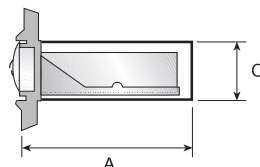

**CASSETTO FONDI CAFFÈ**  
**COFFEE GROUNDS DRAWER**  
**TIROIR POUR MARC DE CAFÉ**  
**KAFFEESATZSCHUBFÄCHER**  
**GAVETA PARA POSOS DE CAFÉ**  
**GAVETA PARA BORRAS DE CAFÉ**

Art.	B (mm)	L (mm)	H (mm)
3074	405	347	130

Art.	A (mm)	C (mm)	L (mm)	H (mm)
1074/C	408	135	353	137