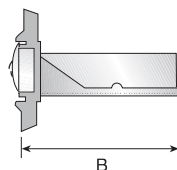

**CASSETTO FONDI CAFFÈ**  
**COFFEE GROUNDS DRAWER**  
**TIROIR POUR MARC DE CAFÉ**  
**KAFFEESATZSCHUBFÄCHER**  
**GAVETA PARA POSOS DE CAFÉ**  
**GAVETA PARA BORRAS DE CAFÉ**

Art.	B (mm)	L (mm)	H (mm)
3074	405	347	130

Art.	A (mm)	C (mm)	L (mm)	H (mm)
1074/C	408	135	353	137