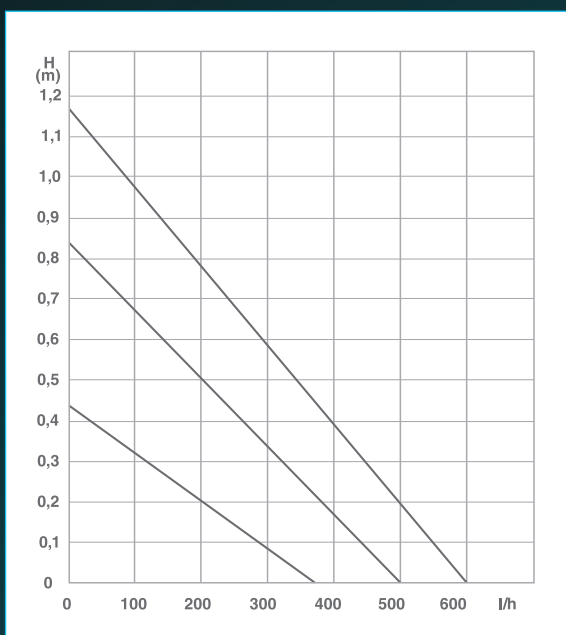

Curva di prestazione Ego W B(T)

Pressione costante

Programmazione settimanale

Temperatura impostabile