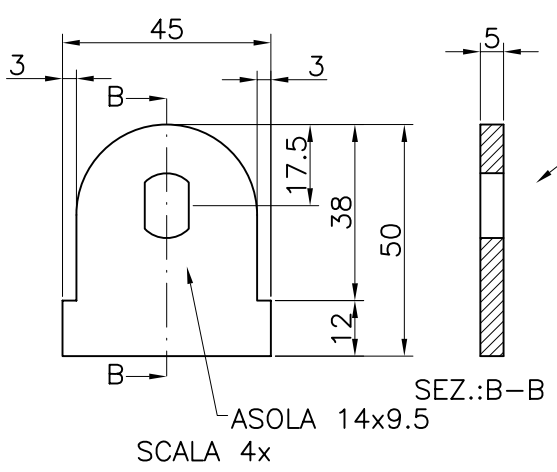

LA PROPRIETÀ DI QUESTO DISEGNO È DELLA "ebmpapst s.r.l."; NON SONO CONCESSE COPIE O RIPRODUZIONI, ANCHE PARZIALI, SENZA LA NOSTRA AUTORIZZAZIONE SCRITTA.

DETTAGLIO "X"

4 PIASTRINE SALDATE ALLA BASE DELLE PIATTINE

Cod.: G071017-02-01

Dis.N°: G071017		Desc.: Griglia supporto per ventilatori Ø700 in piattina 16x5	
Mat.: FE	Sp.: .	Kg.: .	
Data: 21/02/2006	Scala : 1 : 6	TOLL. GEN. : ± 0,5 - ANG. ± 1°	
Dis. : IR	Vern.: Tipo : .	Colore : RAL 9005	
Ver. :	Tratt.: .		
App. :			