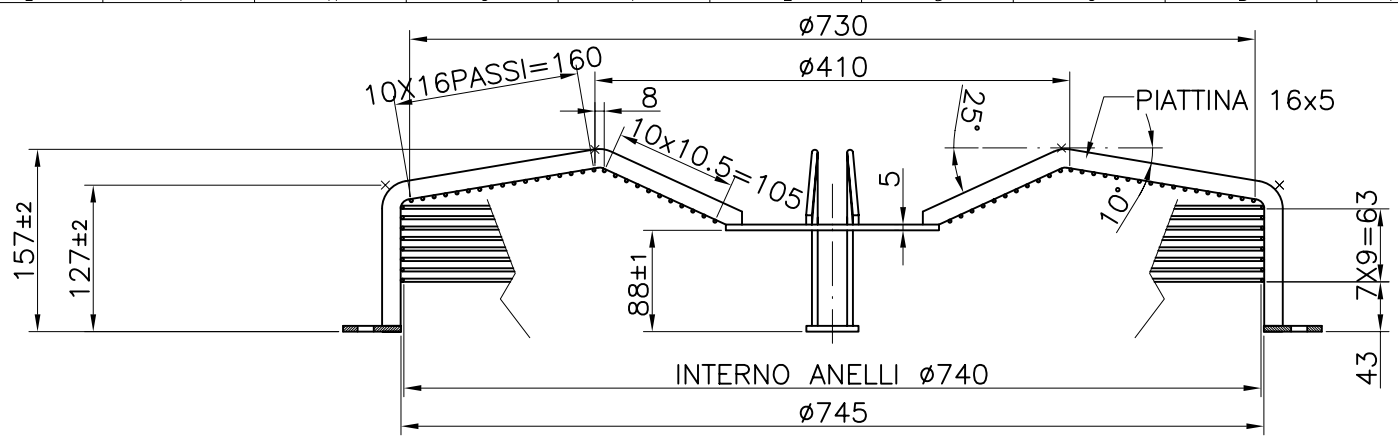

LA PROPRIETÀ DI QUESTO DISEGNO È DELLA "ebmpapst s.r.l."; NON SONO CONCESSE COPIE O RIPRODUZIONI, ANCHE PARZIALI, SENZA LA NOSTRA AUTORIZZAZIONE SCRITTA.

DETTAGLIO "X"

4 PIASTRINE SALDATE ALLA BASE DELLE PIATTINE

Cod.: G071017-02-01

Dis.N°: G071017		Desc.: Griglia supporto per ventilatori Ø700 in piattina 16x5	
Mat.: FE	Sp.: .	Kg.: .	
Data: 21/02/2006	Scala : 1 : 6	TOLL. GEN. : ± 0,5 - ANG. ± 1°	
Dis. : IR	Vern.: Tipo : .	Colore : RAL 9005	
Ver. :	Tratt.: .		
App. :			

REVISIONI	DATA	FIRMA	MODIFICHE
3.	22/02/06	IR	ELIMINATI 4 ANELLI LATERALI
2.	1/22/02/06		
1.			