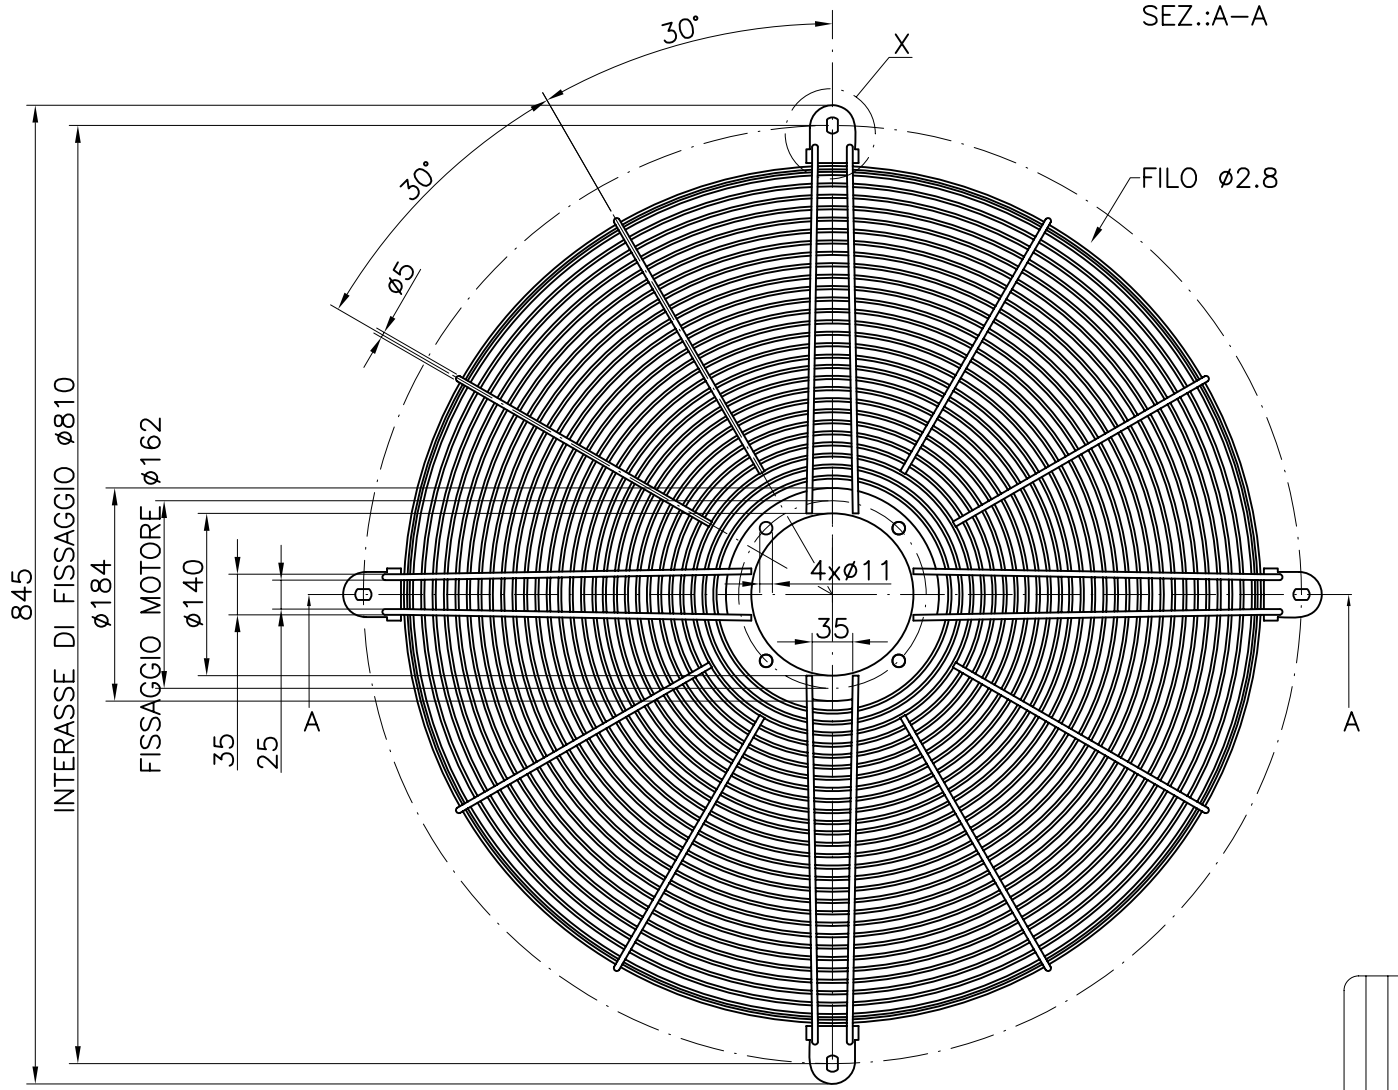

LA PROPRIETÀ DI QUESTO DISEGNO È DELLA "ebmpapst s.r.l."; NON SONO CONCESSE COPIE O RIPRODUZIONI, ANCHE PARZIALI, SENZA LA NOSTRA AUTORIZZAZIONE SCRITTA.

DETTAGLIO "X"

4 PIASTRINE SALDATE ALLA BASE DELLE PIATTINE

Cod.: G071017-02-01

Dis.N°: G071017		Desc.: Griglia supporto per ventilatori Ø700 in piattina 16x5	
Mat.: FE	Sp.: .	Kg.: .	
Data: 21/02/2006	Scala : 1 : 6	TOLL. GEN. : ± 0,5 - ANG. ± 1°	
Dis. : IR	Vern.: Tipo : .	Colore : RAL 9005	
Ver. :	Tratt.: .		
App. :			

REVISIONI	DATA	FIRMA	MODIFICHE
3.	22/02/06	IR	ELIMINATI 4 ANELLI LATERALI
2.	1/22/02/06		
1.			