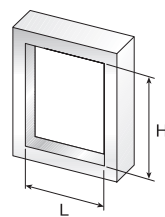

serie
3000

TRAMOGGIA PORTA RIFIUTI SOLIDI

SOLID WASTE HOPPER

TREMIE POUR DECHETS SOLIDES

ABFALLSCHÜTTE

TOLVA PORTADESECHOS SÓLIDOS

TREMONHA PARA DESPEJOS SÓLIDOS

Vaschetta raccogli liquidi
Liquid collection tray
Plateau de collecte de liquide

Auffangwanne für Flüssigkeiten
Bandeja para recoger líquidos
bandeja para recolha de líquidos

con coperchio
with lid
avec couvercle

mit Dekel
con tapa
com tampo

Art.	A (mm)	B (mm)	C (mm)	E (mm)	L (mm)	H (mm)
3075/10	280	310	330	370	437	482
3075/11	280	310	450	370	437	592
3075/12	280	310	580	370	437	722

con coperchio - with lid - avec couvercle - mit Dekel - con tapa - com tampo						
	280	310	330	370	437	482
3075/11/C	280	310	450	370	437	592
3075/12/C	280	310	580	370	437	722