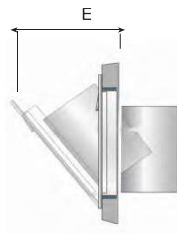

serie
3000

TRAMOGGIA PORTA RIFIUTI SOLIDI

SOLID WASTE HOPPER

TREMIE POUR DECHETS SOLIDES

ABFALLSCHÜTTE

TOLVA PORTADESECHOS SÓLIDOS

TREMONHA PARA DESPEJOS SÓLIDOS

Vaschetta raccogli liquidi
Liquid collection tray
Plateau de collecte de liquide

Auffangwanne für Flüssigkeiten
Bandeja para recoger líquidos
bandeja para recolha de líquidos

con coperchio
with lid
avec couvercle

mit Dekel
con tapa
com tampo

Art.	A (mm)	B (mm)	C (mm)	E (mm)	L (mm)	H (mm)
3075/10	280	310	330	370	437	482
3075/11	280	310	450	370	437	592
3075/12	280	310	580	370	437	722

con coperchio - with lid - avec couvercle - mit Dekel - con tapa - com tampo						
	280	310	330	370	437	482
3075/11/C	280	310	450	370	437	592
3075/12/C	280	310	580	370	437	722