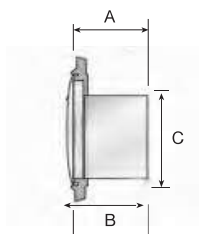

serie
3000

TRAMOGGIA PORTA RIFIUTI SOLIDI

SOLID WASTE HOPPER

TREMIE POUR DECHETS SOLIDES

ABFALLSCHÜTTE

TOLVA PORTADESECHOS SÓLIDOS

TREMONHA PARA DESPEJOS SÓLIDOS

Vaschetta raccogli liquidi
Liquid collection tray
Plateau de collecte de liquide

Auffangwanne für Flüssigkeiten
Bandeja para recoger líquidos
bandeja para recolha de líquidos

con coperchio
with lid
avec couvercle

mit Dekel
con tapa
com tampo

Art.	A (mm)	B (mm)	C (mm)	E (mm)	L (mm)	H (mm)
3075/10	280	310	330	370	437	482
3075/11	280	310	450	370	437	592
3075/12	280	310	580	370	437	722

con coperchio - with lid - avec couvercle - mit Dekel - con tapa - com tampo						
	280	310	330	370	437	482
3075/11/C	280	310	450	370	437	592
3075/12/C	280	310	580	370	437	722