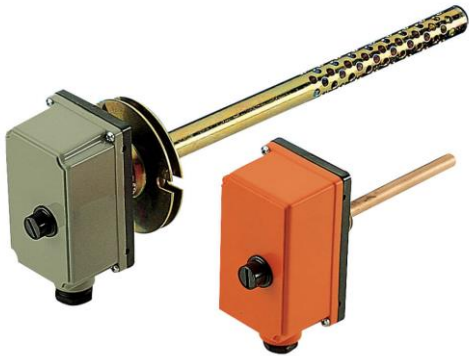

TERMOSTATO MECCANICO AD IMMERSIONE SERIE LSC

Codice Prodotto	Massima Temperatura Bulbo	Massima Temperatura Testa
LSC1	125°C	80°C