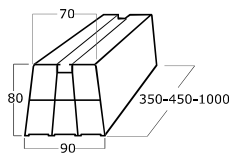

M8

BASI A PAVIMENTO IN PVC

Bases para suelo de PVC
PVC ground blocks

M8

Cod.	Col.	
08		RAL 9010
95		RAL 9011

TAPPO DI CHIUSURA PER BASI IN PVC

Tapón terminal para bases de PVC | End cap for PVC ground blocks

Prezzo per singolo pezzo | Precio por pieza | Price per piece

PACKAGING

BOX	Scatola Cartone Caja de cartón Cardboard box	L x P x H 250x430x450 mm
PALLET	-	800x1200x1920 mm

Resistenti ai raggi UV, dotate di viti e bulloni per il fissaggio all'unità esterna e di fasce adesive per un buon adattamento al pavimento.