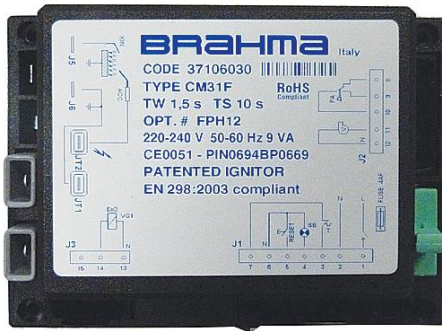

QUADRO CM31F

| Codice Prodotto | TW | TS |
|-----------------|-------|------|
| 37106030 | 1,5 s | 10 s |
| 37106206 | 1,5 s | 10 s |
| 37106235 | 20 s | 5 s |
| 37106254 | 30 s | 5 s |