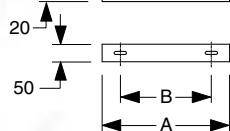

DP 645 - 646 - 647 - 648

Diametro interno \varnothing_i	Diametro esterno \varnothing_e	A (mm)	B (mm)
80	130	144	72
100	150	162	94
130	180	188	104
150	200	208	124
180	230	238	152
200	250	257	168
250	300	310	235

DP 645 L= 200 mm

DP 646 L= 300 mm

DP 647 L= 400 mm

DP 648 L= 500 mm

- **Prolunga per staffa di fissaggio a parete**

Va applicata alla staffa di fissaggio a parete (art. DP 614) e impiegata nei casi in cui ci sia la necessità di distanziare la canna fumaria dalle pareti verticali.