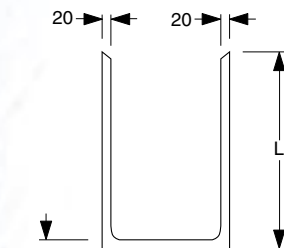

DP 645 - 646 - 647 - 648

Diametro interno \varnothing_i	Diametro esterno \varnothing_e	A (mm)	B (mm)
80	130	144	72
100	150	162	94
130	180	188	104
150	200	208	124
180	230	238	152
200	250	257	168
250	300	310	235

DP 645 L= 200 mm

DP 646 L= 300 mm

DP 647 L= 400 mm

DP 648 L= 500 mm

- **Prolunga per staffa di fissaggio a parete**

Va applicata alla staffa di fissaggio a parete (art. DP 614) e impiegata nei casi in cui ci sia la necessità di distanziare la canna fumaria dalle pareti verticali.