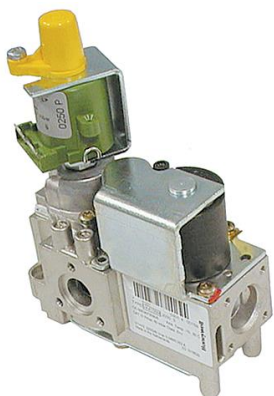

VALVOLA

Codice Prodotto	Range Pressione
VK4105M2030	3-37 mbar