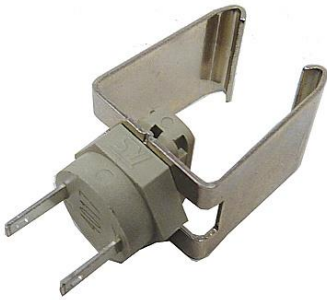

SONDA NTC A CLIP

Codice Prodotto	Diametro
TWIN000033	18 mm
TWIN000034	14 mm