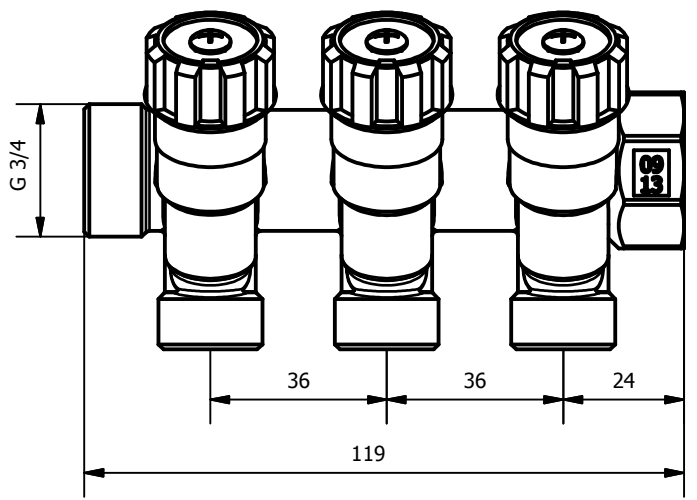

A-A ( 1 : 1.5 )

Note

BODY	CW 617N EN12165
SCREW	CW 614N EN12164
HANDLE	ABS GREEN
O-RING	NBR 70
MAX -MIN WORKING TEMPERATURE	0°C +95°C
MAX PRESSURE	10 BAR

Date:	01/01/2017
Revision	n° 00
Material:	CW 617N EN 12165 Nichelato

Article: COLLV3V3412	
Weight: Gr 471	Description: Collettore con valvola di chiusura G3/4x1/2 tasca 16
Toll Gen: JS 14	Thread: ISO 228

Sesta s.r.l via Lancia, snc - C. da Olivola , 82100 Benevento BN Italy tel +39 0824 776705 fax 0824 776963 www.sestasrl.it email info@sestasrl.it