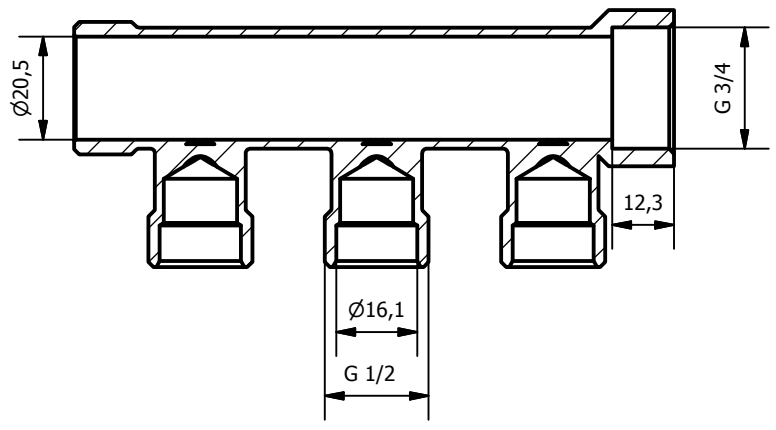

A-A ( 1 : 1.5 )

Note

BODY	CW 617N EN12165
SCREW	CW 614N EN12164
HANDLE	ABS GREEN
O-RING	NBR 70
MAX -MIN WORKING TEMPERATURE	0°C +95°C
MAX PRESSURE	10 BAR

Date:	01/01/2017
Revision	n° 00
Material:	CW 617N EN 12165 Nichelato

Article: COLLV3V3412	
Weight: Gr 471	Description: Collettore con valvola di chiusura G3/4x1/2 tasca 16
Toll Gen: JS 14	Thread: ISO 228

Sesta s.r.l via Lancia, snc - C. da Olivola , 82100 Benevento BN Italy tel +39 0824 776705 fax 0824 776963 www.sestasrl.it email info@sestasrl.it