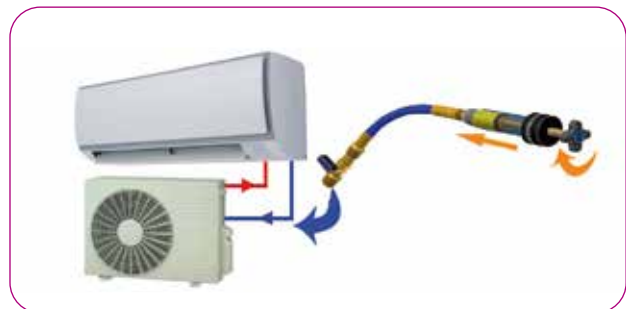

LEAK-STOP

Sistema turafalle per impianti HVAC

La soluzione facile e veloce che permette di sigillare con un'unica applicazione le perdite difficili da trovare e da raggiungere con gli strumenti convenzionali.

- Utilizzabile con tutti i refrigeranti.
- Compatibile con il 100% degli impianti in commercio.
- Assoluta compatibilità con guarnizioni e tenute dell'impianto HVAC.

Dotazione standard:

- 1 sistema di iniezione.
- 2 cartucce da 30 ml incluse.
- 1 tubo flessibile con valvola a sfera.

Codice	Modello
12001047	LEAK-STOP-HVAC

Codice	Dimensioni	Peso
12001047	240 x 145 x 40 mm	0,4 kg

Quantità consigliate

Potenza frigorifera impianto HVAC	Quantità di fluido consigliata
< 18000 BTUH	300ml olio / 30 ml
18000 ÷ 60000 BTU/H	900ml olio / 60 ml
60000 ÷ 120000 BTU/H	>900ml olio / 30ml ogni 600ml di olio
>120000 BTU/H	30ml ogni 1200ml di olio

Ricambi e accessori

Rif	Codice	Modello	Descrizione	Capacità	Attacchi
A	12001048	K-LS	Kit 2 cartucce	30 ml	-
B	05059023001	RG180/5-4	Raccordo diritto	-	5/16" SAE F girevole x 1/4" SAE M
C	13005067	UV-CLEAN250	Spray detergente additivo	250 ml