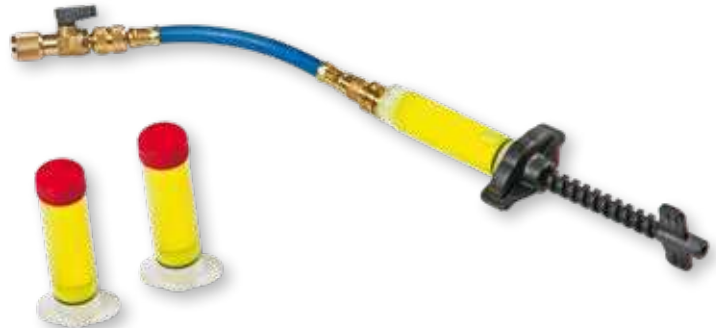

LEAK-STOP

Sistema turafalle per impianti HVAC

La soluzione facile e veloce che permette di sigillare con un'unica applicazione le perdite difficili da trovare e da raggiungere con gli strumenti convenzionali.

- Utilizzabile con tutti i refrigeranti.
- Compatibile con il 100% degli impianti in commercio.
- Assoluta compatibilità con guarnizioni e tenute dell'impianto HVAC.

Dotazione standard:

- 1 sistema di iniezione.
- 2 cartucce da 30 ml incluse.
- 1 tubo flessibile con valvola a sfera.

Codice	Modello
12001047	LEAK-STOP-HVAC

Codice	Dimensioni	Peso
12001047	240 x 145 x 40 mm	0,4 kg

2 cartucce da 30 ml incluse nel kit

Quantità consigliate

Potenza frigorifera impianto HVAC	Quantità di fluido consigliata
< 18000 BTUH	300ml olio / 30 ml
18000 ÷ 60000 BTU/H	900ml olio / 60 ml
60000 ÷ 120000 BTU/H	>900ml olio / 30ml ogni 600ml di olio
>120000 BTU/H	30ml ogni 1200ml di olio