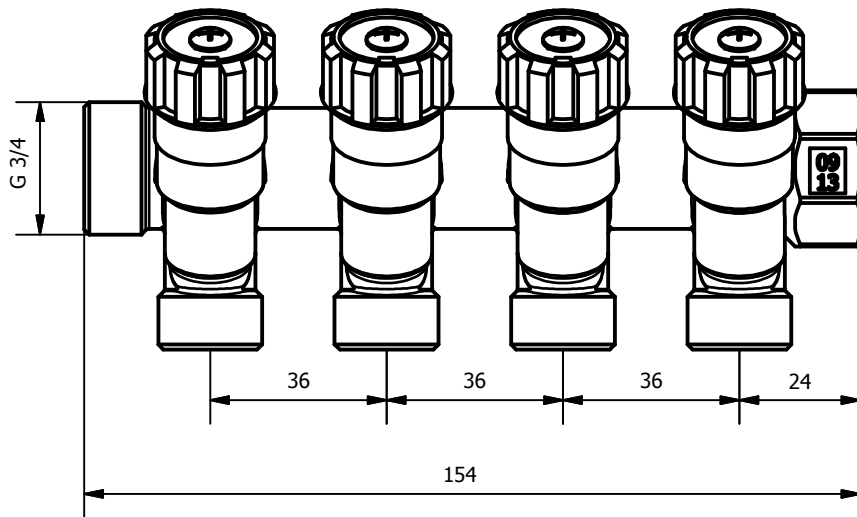

A-A (1 : 1.5)

Note

BODY	CW 617N EN12165
SCREW	CW 614N EN12164
HANDLE	ABS GREEN-BLUE-RED
O-RING	NBR 70
MAX -MIN WORKING TEMPERATURE	0°C +95°C
MAX PRESSURE	10 BAR

Date:	01/01/2017
Revision	n° 00
Material:	CW 617N EN 12165 Nichelato

Article: COLLV4V3412	
Weight: Gr 609	Description: Collettore con valvola di chiusura G3/4x1/2 tasca 16
Toll Gen: JS 14	
Thread: ISO 228	

Sesta s.r.l via Lancia, snc - C. da Olivola , 82100 Benevento BN Italy tel +39 0824 776705 fax 0824 776963 www.sestasrl.it email info@sestasrl.it