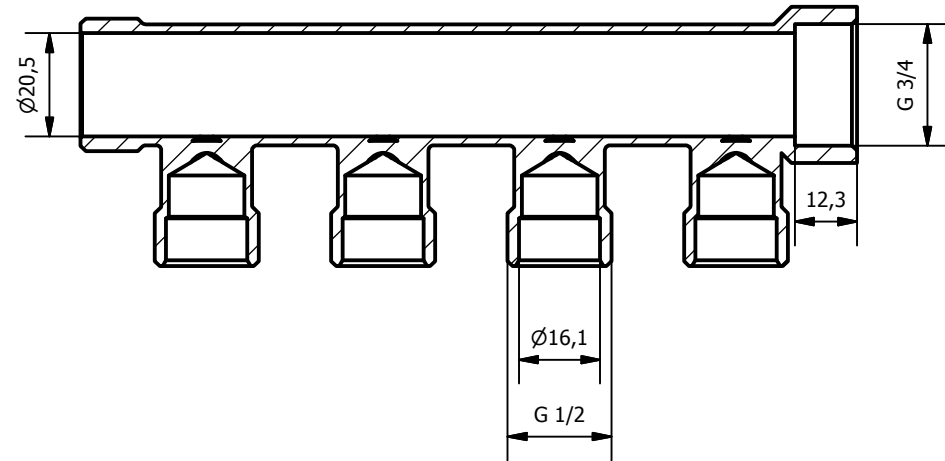

A-A (1 : 1.5)

Note

BODY	CW 617N EN12165
SCREW	CW 614N EN12164
HANDLE	ABS GREEN-BLUE-RED
O-RING	NBR 70
MAX -MIN WORKING TEMPERATURE	0°C +95°C
MAX PRESSURE	10 BAR

Date:	01/01/2017
Revision	n° 00
Material:	CW 617N EN 12165 Nichelato

Article: COLLV4V3412	
Weight: Gr 609	Description: Collettore con valvola di chiusura G3/4x1/2 tasca 16
Toll Gen: JS 14	
Thread: ISO 228	

Sesta s.r.l via Lancia, snc - C. da Olivola , 82100 Benevento BN Italy tel +39 0824 776705 fax 0824 776963 www.sestasrl.it email info@sestasrl.it