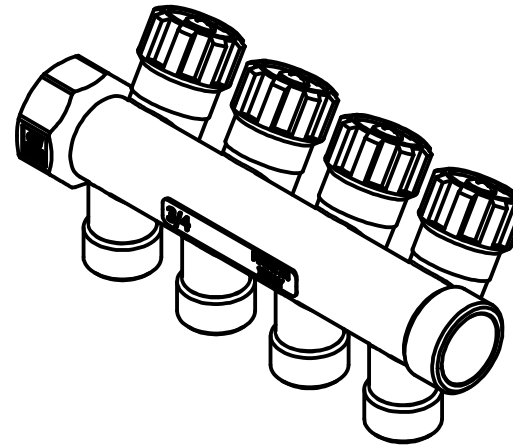

A-A (1 : 1.5)

Note

BODY	CW 617N EN12165
SCREW	CW 614N EN12164
HANDLE	ABS GREEN-BLUE-RED
O-RING	NBR 70
MAX -MIN WORKING TEMPERATURE	0°C +95°C
MAX PRESSURE	10 BAR

Date:	01/01/2017
Revision	n° 00
Material:	CW 617N EN 12165 Nichelato

Article: COLLV4V3412	
Weight: Gr 609	Description: Collettore con valvola di chiusura G3/4x1/2 tasca 16
Toll Gen: JS 14	
Thread: ISO 228	

Sesta s.r.l via Lancia, snc - C. da Olivola , 82100 Benevento BN Italy tel +39 0824 776705 fax 0824 776963 www.sestasrl.it email info@sestasrl.it