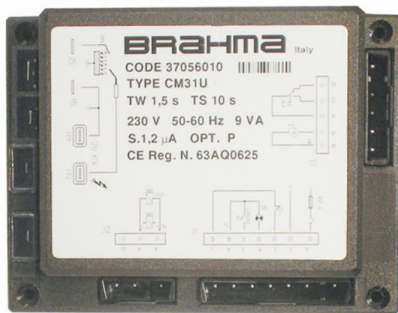

QUADRO CM31U

Codice Prodotto	TW	TS
37056010	1,5 s	10 s
37056014	30 s	10 s