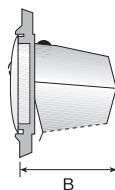

serie
3000

**TRAMOGGIA DOPPIA FONDI CAFFÈ
CON CASSETTO RACCOGLITORE ESTRAIBILE**

**DOUBLE COFFEE GROUNDS HOPPER
WITH REMOVABLE COLLECTOR DRAWER**

**DOUBLE TREMIE POUR MARC DE CAFÉ
AVEC TIROIR DE RAMASSAGE EXTRACTIBLE**

**DOPPELTE KAFFEESATZSCHÜTTE
MIT AUSZIEHBARER SAMMELSCHUBLADE**

**DOBLE TOLVA PARA POSOS DE CAFÉ
CON CAJÓN RECOLECTOR EXTRAÍBLE**

**DUPLA TREMONHA PARA BORRAS DE CAFÉ
COM GAVETA DE COLHEITA EXTRAÍVEL**

Art.	A (mm)	B (mm)	L (mm)	H (mm)
3075/2	235	352	345	590