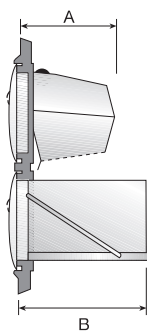

serie
3000

**TRAMOGGIA DOPPIA FONDI CAFFÈ
CON CASSETTO RACCOGLITORE ESTRAIBILE**

**DOUBLE COFFEE GROUNDS HOPPER
WITH REMOVABLE COLLECTOR DRAWER**

**DOUBLE TREMIE POUR MARC DE CAFÉ
AVEC TIROIR DE RAMASSAGE EXTRACTIBLE**

**DOPPELTE KAFFEESATZSCHÜTTE
MIT AUSZIEHBARER SAMMELSCHUBLADE**

**DOBLE TOLVA PARA POSOS DE CAFÉ
CON CAJÓN RECOLECTOR EXTRAÍBLE**

**DUPLA TREMONHA PARA BORRAS DE CAFÉ
COM GAVETA DE COLHEITA EXTRAÍVEL**

Art.	A (mm)	B (mm)	L (mm)	H (mm)
3075/2	235	352	345	590

Art.	B (mm)	L (mm)	H (mm)
3075/2/SUP	235	345	277