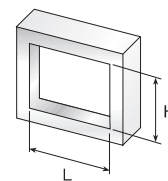

serie
3000

**TRAMOGGIA DOPPIA FONDI CAFFÈ
CON CASSETTO RACCOGLITORE ESTRAIBILE**

**DOUBLE COFFEE GROUNDS HOPPER
WITH REMOVABLE COLLECTOR DRAWER**

**DOUBLE TREMIE POUR MARC DE CAFÉ
AVEC TIROIR DE RAMASSAGE EXTRACTIBLE**

**DOPPELTE KAFFEESATZSCHÜTTE
MIT AUSZIEHBARER SAMMELSCHUBLADE**

**DOBLE TOLVA PARA POSOS DE CAFÉ
CON CAJÓN RECOLECTOR EXTRAÍBLE**

**DUPLA TREMONHA PARA BORRAS DE CAFÉ
COM GAVETA DE COLHEITA EXTRAÍVEL**

Art.	A (mm)	B (mm)	L (mm)	H (mm)
3075/2	235	352	345	590

Art.	B (mm)	L (mm)	H (mm)
3075/2/SUP	235	345	277