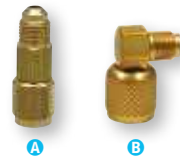

121RG SERIES WITH DEPRESSOR

Code	Model	A Female swivel connections	B Male connect	Dimensions	Weight
05001003001	121RG4	1/4" SAE	1/4" SAE	140 x 100 x 20 mm	0,10 kg *
05002003001	BVR-4	7/16" SAE	1/4" SAE	140 x 100 x 20 mm	0,10 kg
05001033001	121RG5-4	5/16" SAE	1/4" SAE	140 x 100 x 20 mm	0,10 kg
05001011001	121RG6-4	3/8" SAE	1/4" SAE	140 x 100 x 20 mm	0,10 kg
05001010001	121RGA-4	1/2" -16 ACME	1/4" SAE	140 x 100 x 20 mm	0,10 kg
05001038001	121RG5 (BVR-5)	5/16" SAE	5/16" SAE	140 x 100 x 20 mm	0,10 kg
05001031001	121RG4-5	1/4" SAE	5/16" SAE	140 x 100 x 20 mm	0,10 kg
05002034001	121RGA-5	1/2" -16 ACME	5/16" SAE	140 x 100 x 20 mm	0,10 kg
05001004001	121RG6	3/8" SAE	3/8" SAE	140 x 100 x 20 mm	0,10 kg
05001007001	121RG4-6	1/4" SAE	3/8" SAE	140 x 100 x 20 mm	0,10 kg
05001041001	121RG5-6	5/16" SAE	3/8" SAE	140 x 100 x 20 mm	0,10 kg
05001009001	121RGA-6	1/2" -16 ACME	3/8" SAE	140 x 100 x 20 mm	0,10 kg
05001008001	121RGA	1/2" -16 ACME	1/2" -16 ACME	140 x 100 x 20 mm	0,10 kg
05001020001	121RG4-A	1/4" SAE	1/2" -16 ACME	140 x 100 x 20 mm	0,10 kg
05001005001	121RG6-A	3/8" SAE	1/2" -16 ACME	140 x 100 x 30 mm	0,10 kg

Available in following colors

(*) With 2 plates.

Spare parts

Ref	Code	Model	Description	
A	14022191001	K-PLATE/B	Kit 10 pcs blue colored plates	
B	14022191002	K-PLATE/R	Kit 10 pcs red colored plates	
C	14022191003	K-PLATE/Y	Kit 10 pcs yellow colored plates	

RG SERIES WITH DEPRESSOR

Code	Model	A Female swivel connections	B Male connect	Dimensions	Weight
05059002001	RG180	1/4" SAE	1/4" SAE	140 x 100 x 20 mm	0,10 kg
05059022001	RG180/4-5	1/4" SAE	5/16" SAE	140 x 100 x 20 mm	0,10 kg
05059023001	RG180/5-4	5/16" SAE	1/4" SAE	140 x 100 x 20 mm	0,10 kg
05059009001	RG183	3/16" SAE	1/4" SAE	140 x 100 x 20 mm	0,10 kg