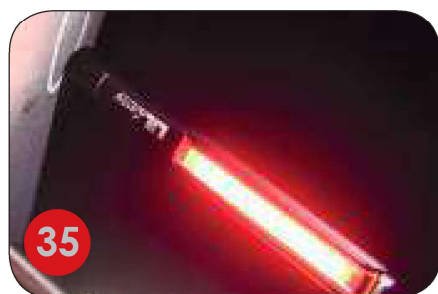

NEBO®...BRIGHT IDEAS

LIL Larry™
POWER POCKET LIGHT

Non farti ingannare dal nome, LIL LARRY™ racchiude abbastanza potere per prendere il posto che gli spetta nella famiglia Larry. Dotata di una lampada da lavoro a 250 lumen C•O•B, LIL LARRY™ offre 3 modalità di illuminazione: alta, bassa e flash rosso di emergenza. Il corpo in alluminio anodizzato e l'alloggiamento LED ad incasso garantiscono che LIL LARRY™ sia pronto per qualsiasi evenienza. Flex-Fuel™ consente al Lil Larry di condensare in dimensioni e funziona con 2 batterie AAA invece di 3 AAA.

CODICE	DESCRIZIONE
NB6373	LIL LARRY™

3 MODALITA' LUMINOSE

- ALTA (250 lumens) - 3 ore / 29 metri
- BASSA (95 lumens) - 10 ore / 17 metri
- FLASH ROSSO - 10 ore

DESIGN

- Alluminio aeronautico anodizzato; impermeabile e resistente agli urti
- Clip in acciaio
- Potente base magnetica

FUNZIONAMENTO

- Pulsante On/Off, impugnatura laterale

BATTERIE

- Alimentata da 3 batterie AAA (incluse)
- Flex-Fuel permette il funzionamento con 2 batterie AAA

SPECIFICHE

- Peso: 89g
- (A) 151mm x (D1) 20mm x (D2) 15mm

DIMENSIONE BLISTER TRY ME
240mm x 120mm

35