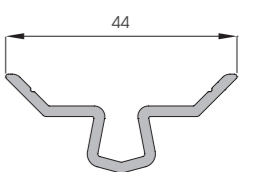

Standard System

CS 45

Length **4.000 mm**
Packing **50 pz / box**
Colour **E F**

CS 65

Length **4.000 mm**
Packing **25 pz / box**
Colour **E F**

CO 65

Length **4.000 mm**
Packing **25 pz / box**
Colour **E F O**

CO 100

Length **4.000 mm**
Packing **25 pz / box**
Colour **E F O**

**CSP with holes
CSA**

Material **CSP plastic
CSA aluminium**
Length **4.000 mm**
Packing **CSP 25 pz / box
CSA 25 pz / bundle**

CSP 45

Length **4.000 mm**
Packing **50 pz / box**
Colour