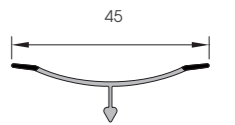

Système d'angle standard hygiénique avec un support en aluminium ou en pvc. Dispose d'ailettes souples assurant une adhésion aux murs afin d'éviter le passage de la poussière. Peut-être utilisé avec des plinthes.

Standard System

CS 45

Length **4.000 mm**
Packing **50 pz / box**
Colour **E F**

CS 65

Length **4.000 mm**
Packing **25 pz / box**
Colour **E F**

CO 65

Length **4.000 mm**
Packing **25 pz / box**
Colour **E F O**