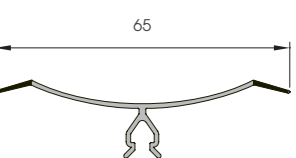

Standard System

CS 45

Length **4.000 mm**
Packing **50 pz / box**
Colour **E F**

CS 65

Length **4.000 mm**
Packing **25 pz / box**
Colour **E F**

CO 65

Length **4.000 mm**
Packing **25 pz / box**
Colour **E F O**

CO 100

Length **4.000 mm**
Packing **25 pz / box**
Colour **E F O**

**CSP with holes
CSA**

Material **CSP plastic
CSA aluminium**
Length **4.000 mm**
Packing **CSP 25 pz / box
CSA 25 pz / bundle**

CSP 45

Length **4.000 mm**
Packing **50 pz / box**
Colour