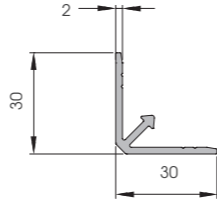

Material **COPF plastic**
COAF aluminium
Length **4.000 mm**
Packing **COPF 25 pz / box**
COAF 25 pz / bundle