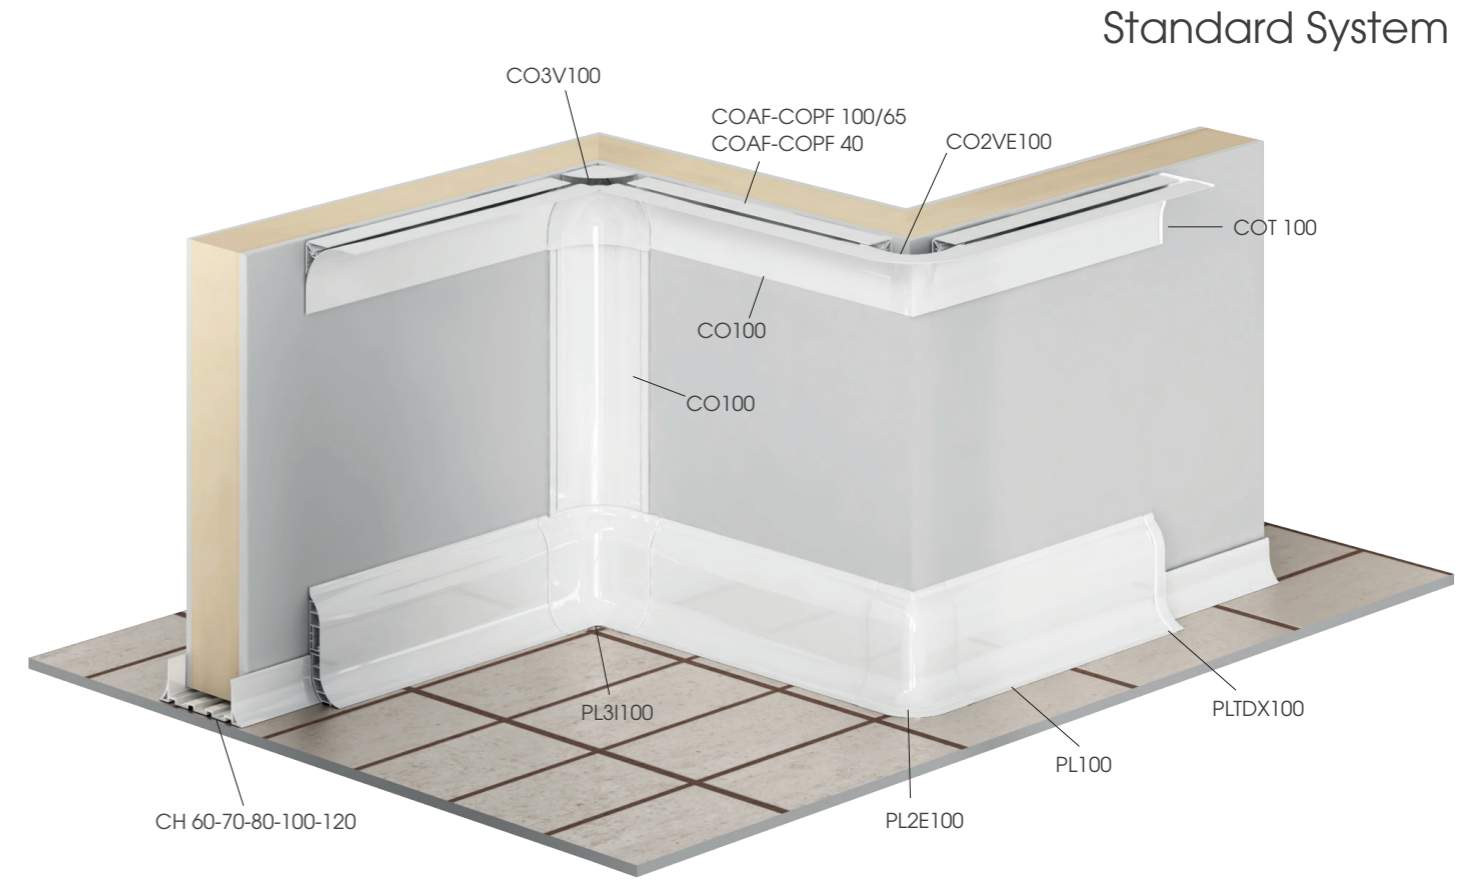

05

**NEW
COLOUR
STAINLESS
STEEL**

STANDARD SYSTEM

Basic hygienic corner with aluminium or pvc guide. Equipped with soft fins to fix it to the wall to assure proper hygiene. It can be used with plinth.

Angolo sanitario classico con supporto in alluminio o pvc. Provvisto di alette morbide per assicurare il fissaggio alle pareti ed evitare il passaggio dello sporco. Perfetta combinazione con il battiscopa a pavimento.

Système d'angle standard hygiénique avec un support en aluminium ou en pvc. Dispose d'ailettes souples assurant une adhésion aux murs afin d'éviter le passage de la poussière. Peut-être utilisé avec des plinthes.

Standard System

CS 45

Length **4.000 mm**
Packing **50 pz / box**
Colour **E F**

CS 65

Length **4.000 mm**
Packing **25 pz / box**
Colour **E F**

CO 65

Length **4.000 mm**
Packing **25 pz / box**
Colour **E F O**