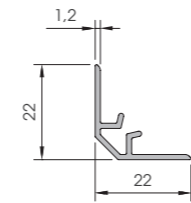

CO 100

Length **4.000 mm**
Packing **25 pz / box**
Colour **E F O**

**CSP with holes
CSA**

Material **CSP plastic
CSA aluminium**
Length **4.000 mm**
Packing **CSP 25 pz / box
CSA 25 pz / bundle**

CSP 45

Length **4.000 mm**
Packing **50 pz / box**
Colour