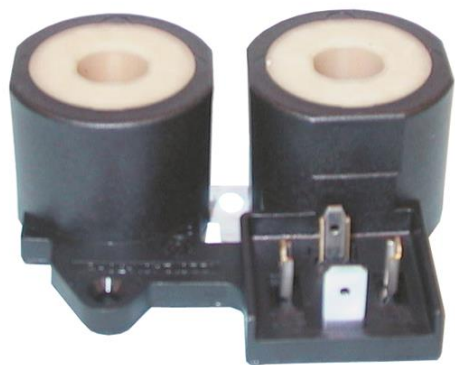

BOBINA DOPPIA PER 830/837

Codice Prodotto	Tensione
0967091	24 V