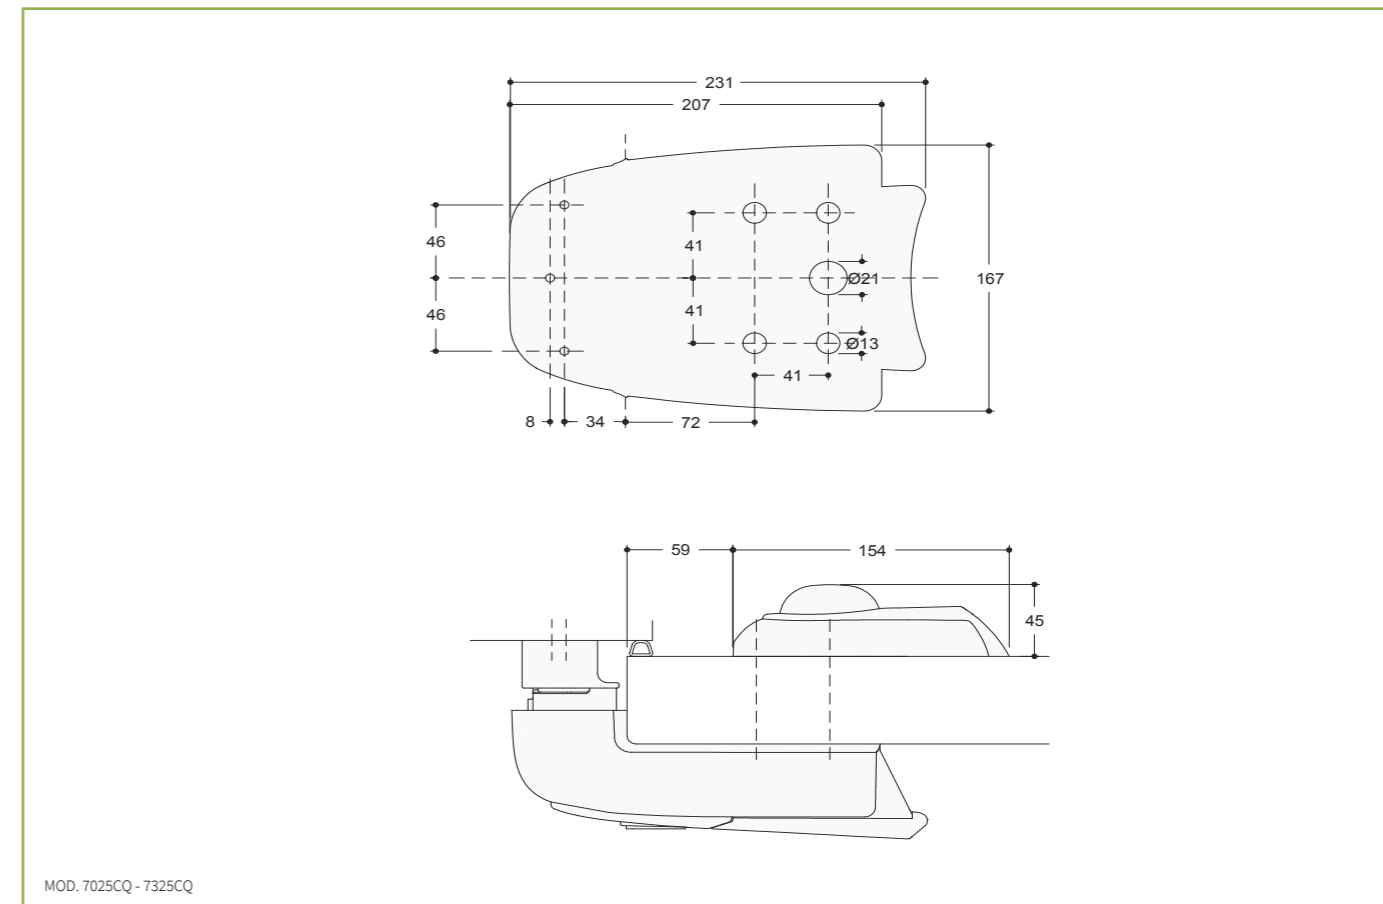

PER PORTE SEMINCASSATE E TAMPONE

Chiusure in materiale composito ad elevata resistenza alle basse temperature ed alla corrosione

- Nessun ingombro della luce porta
- Guarnizione perimetrale brevettata
- Cilindro a profilo europeo (chiave maestra su richiesta)
- Dispositivo interno di apertura con sgancio a spinta
- Meccanica di funzionamento esterna alla cella
- Aggancio automatico
- Pulsante interno di apertura fosforescente
- Versione antimicrobica con tecnologia I-on® su richiesta
- **Conforme ai requisiti della norma EN 179**

FOR SEMI-REBATED AND OVERLAPPING DOORS

Fasteners in composite material, low temperature and corrosion resistant

- No door clearance encumbrance
- Patented gasket to prevent dirt trap
- Europrofile cylinder (master key on request)
- Inside door opening push device
- Fastening mechanism positioned on outer part of cold room
- Automatic catching device
- Photoluminescent inside release push-button
- Antimicrobial version with I-on® technology on request
- **In compliance with EN 179 rules**

Pulsante interno di apertura
Inside release button

MOD. 7025CQ - 7325CQ

DATI TECNICI

- Battute: da 27 a 162 mm (compresa guarnizione)
- Spessore porta: da 50 a 150 mm
- Regolazioni: orizzontale +/- 4 mm in profondità 15 mm
- Colori standard: chiusura esterna - corpo grigio RAL 7012, maniglia - grigio RAL 7004, riscontro - grigio RAL 7012

TECHNICAL DATA

- Door offset: from 27 to 162 mm (gasket included)
- Door thickness: from 50 to 150 mm
- Adjustments: horizontal +/- 4 mm in depth 15 mm
- Standard colours: external fastener - body/grey RAL 7012, handle - grey RAL 7004, catch - grey RAL 7012