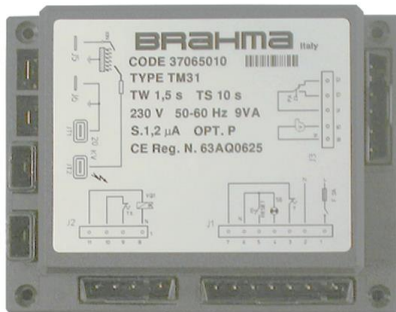

QUADRO TM31

Codice Prodotto	TW	TS
37065010	1,5 s	10 s