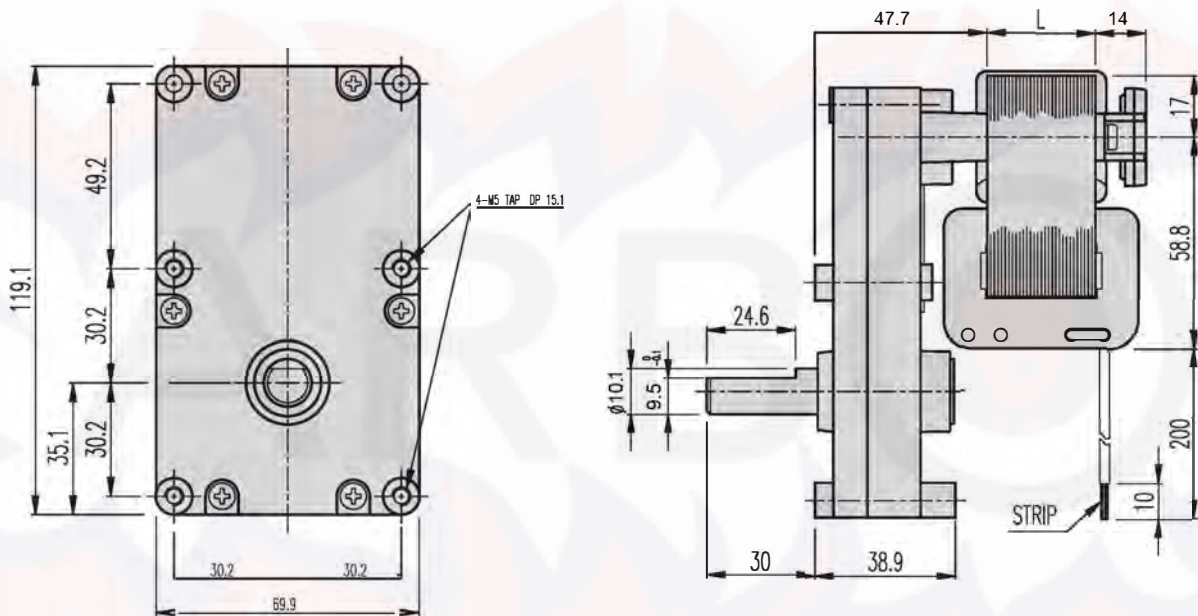

CODICE: B4415UP

MERKLE

2 RPM

ALBERO 9.5

SHAFT ENDPLA Y .030 MAX.

- 1). VOLTS: 230 FREQ: 50Hz.
- 2). NO LOAO SPEEO: 2.RPM
- 3). STARTING TORQUE: 114 IN/LBS@ 230V,50Hz.
- 4). ROTATION: CW (FCS)
- 5). SHAFT ENDPLA Y .030 MAX.