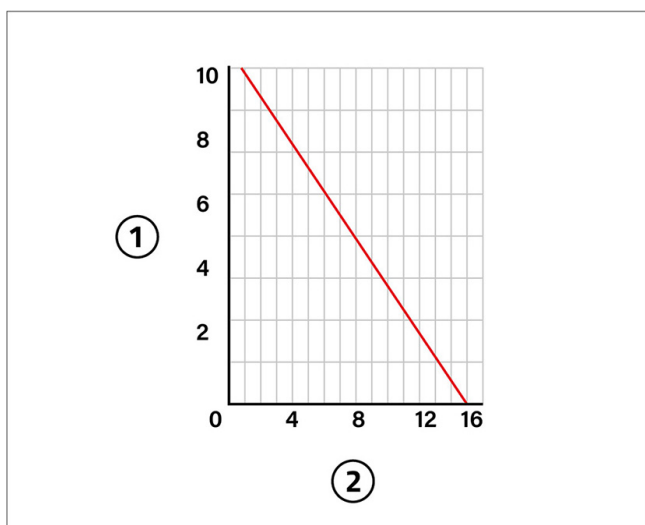

EF 15 lt

[1] Mandata (m verticali)

[2] Portata (litri/ora)

- Per climatizzatori fino a 16 kW
- Mandata max 10 m verticali
- Potenza assorbita: 19 W
- Livello sonoro max 25 [dB(A)]