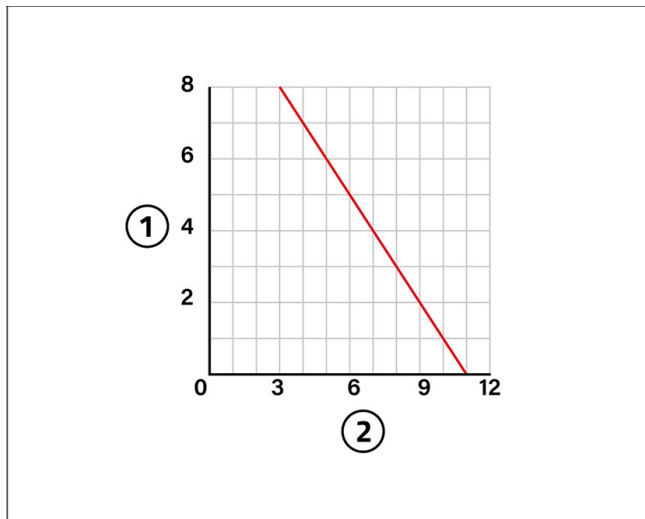

EF 11 lt

[1] Mandata (m verticali)

[2] Portata (litri/ora)

- Per climatizzatori fino a 10 kW
- Mandata max 8 m verticali
- Potenza assorbita: 19 W
- Livello sonoro max 21 [dB(A)]