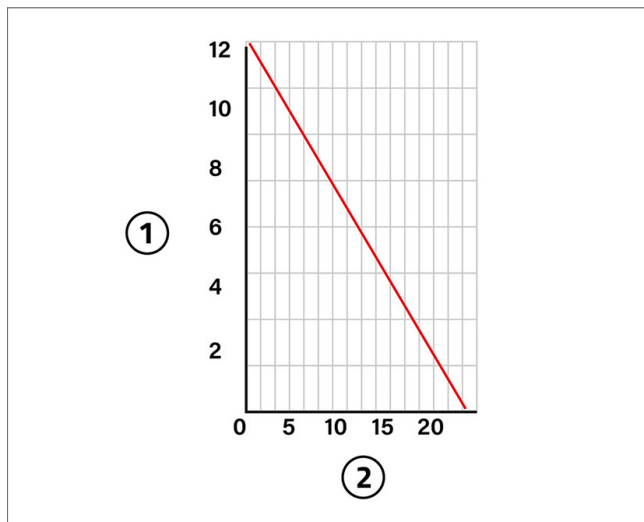

EF 20 It

[1] Mandata (m verticali)

[2] Portata (litri/ora)

- Per climatizzatori fino a 20 kW
- Mandata max 12 m verticali
- Potenza assorbita: 19 W
- Livello sonoro max 26 [dB(A)]

APPLICAZIONI MONTAGGIO A PARETE

- split murali
- consoles
- ventilconvettori

APPLICAZIONI MONTAGGIO A SOFFITTO

- condizionatori a soffitto
- canalizzati

ARTICOLI

CODICE	DESCRIZIONE
12170036	MINI POMPA "EASY FLOW 7 It" - "EF7"
12170093	MINI POMPA "EASY FLOW 7 It" CON ATTACCO VERTICALE "EFV-7"
12170037	MINI POMPA "EASY FLOW 11 It" - "EF11"
12170094	MINI POMPA "EASY FLOW 11 It" CON ATTACCO VERTICALE "EFV-11"
12170038	MINI POMPA "EASY FLOW 15 It" - "EF15"
12170046	MINI POMPA "EASY FLOW 15 It" CON ATTACCO VERTICALE - "EFV-15"
12170078	MINI POMPA "EASY FLOW 20 It" - "EF20"
12170079	MINI POMPA "EASY FLOW 20 It" CON ATTACCO VERTICALE - "EFV20"