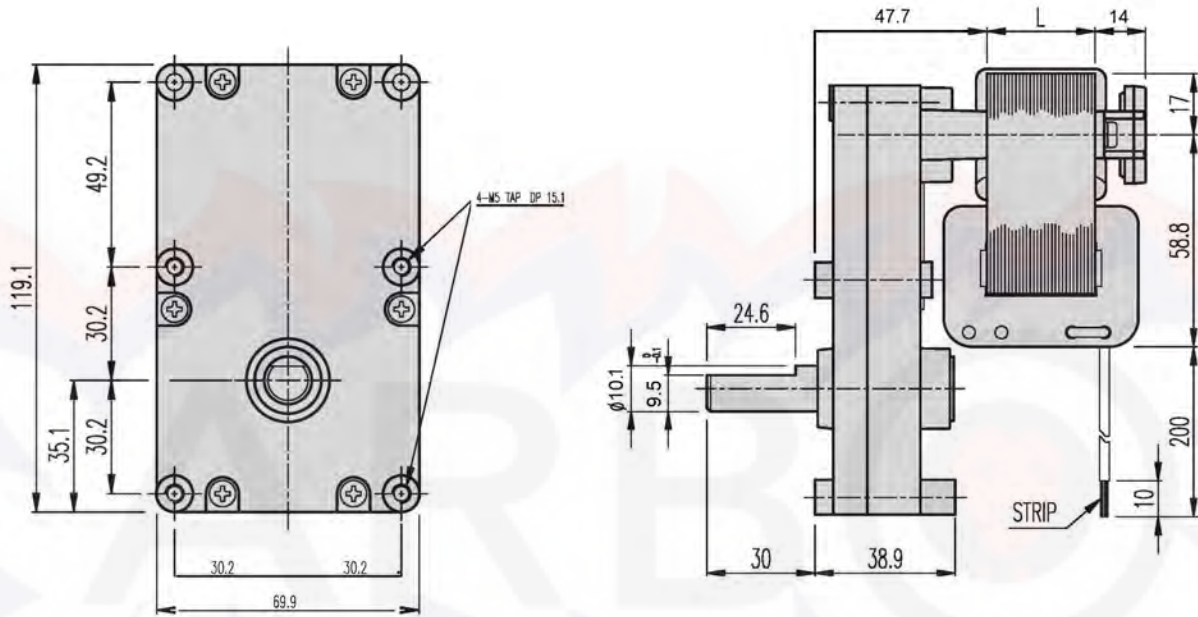

CODICE: 3720UP-125

MERKLE

3.8 RPM

ALBERO 9.5

SHAFT ENDPLA Y .030 MAX.

- 1). VOLTS: 230 FREQ: 50Hz.
- 2). NO LOAO SPEED: 3.8 RPM
- 3). STARTING TORQUE: 114 IN/LBS@ 230V,50Hz.
- 4). ROTATION: CW (FCS)
- 5). SHAFT ENDPLA Y .030 MAX.
- 6). SPEED UNOER 106 IN/LBS IOAO 3.5 RPM@ 230V, 50Hz.