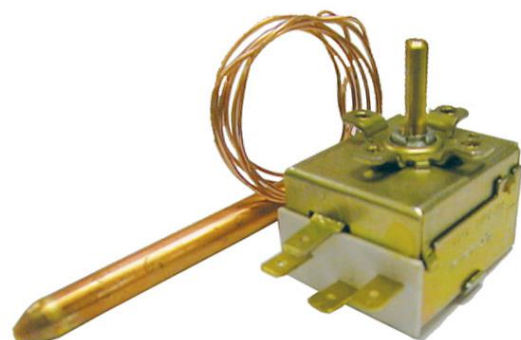

## TERMOSTATO CAPILLARE SERIE TR2

<b>Codice Prodotto</b>	<b>Range Temperatura</b>
<b>TR240</b>	0-40°C
<b>TR260</b>	0-60°C
<b>TR290</b>	0-90°C
<b>TR2120</b>	0-120°C
<b>TR2210</b>	0-210°C
<b>TR300150</b>	0-300°C