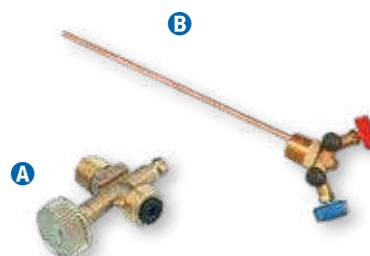

Ricambi e accessori

Rif	Codice	Modello	Descrizione
	05002024	WRF2-P	WR2.5K/48 con pescante
A	05002025	WRF10	WR10K/44
B	05002016	RF2-1/4"	W2-WR10K/44 con pescante
B	05002032	RF2-5/16"	W2-WR9K/48/5 con pescante
B	05002022	RF2-40K-1/4"	W2WR40K/49 con pescante