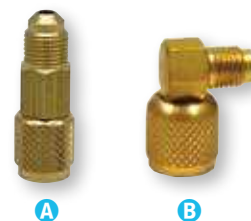

**SERIE 121RG CON DEPRESSORE**

Codice	Modello	<b>A</b> Att. femmina girevole	<b>B</b> Att. maschio	Dimensioni	Peso
05001003001	121RG4	1/4" SAE	1/4" SAE	140 x 100 x 20 mm	0,10 kg *
05002003001	BVR-4	7/16" SAE	1/4" SAE	140 x 100 x 20 mm	0,10 kg
05001033001	121RG5-4	5/16" SAE	1/4" SAE	140 x 100 x 20 mm	0,10 kg
05001011001	121RG6-4	3/8" SAE	1/4" SAE	140 x 100 x 20 mm	0,10 kg
05001010001	121RGA-4	1/2" -16 ACME	1/4" SAE	140 x 100 x 20 mm	0,10 kg
05001038001	121RG5 (BVR-5)	5/16" SAE	5/16" SAE	140 x 100 x 20 mm	0,10 kg
05001031001	121RG4-5	1/4" SAE	5/16" SAE	140 x 100 x 20 mm	0,10 kg
05002034001	121RGA-5	1/2" -16 ACME	5/16" SAE	140 x 100 x 20 mm	0,10 kg
05001004001	121RG6	3/8" SAE	3/8" SAE	140 x 100 x 20 mm	0,10 kg
05001007001	121RG4-6	1/4" SAE	3/8" SAE	140 x 100 x 20 mm	0,10 kg
05001041001	121RG5-6	5/16" SAE	3/8" SAE	140 x 100 x 20 mm	0,10 kg
05001009001	121RGA-6	1/2" -16 ACME	3/8" SAE	140 x 100 x 20 mm	0,10 kg
05001008001	121RGA	1/2" -16 ACME	1/2" -16 ACME	140 x 100 x 20 mm	0,10 kg
05001020001	121RG4-A	1/4" SAE	1/2" -16 ACME	140 x 100 x 20 mm	0,10 kg
05001005001	121RG6-A	3/8" SAE	1/2" -16 ACME	140 x 100 x 30 mm	0,10 kg

Disponibili nei seguenti colori

(\*) Con 2 piastri.

**Ricambi**

Rif	Codice	Modello	Descrizione	
<b>A</b>	14022191001	K-PLATE/B	Kit 10 pz piastri colorate blu	
<b>B</b>	14022191002	K-PLATE/R	Kit 10 pz piastri colorate rosse	
<b>C</b>	14022191003	K-PLATE/Y	Kit 10 pz piastri colorate gialle	

**SERIE RG CON DEPRESSORE**

Codice	Modello	<b>A</b> Att. femmina girevole	<b>B</b> Att. maschio	Dimensioni	Peso
05059002001	RG180	1/4" SAE	1/4" SAE	140 x 100 x 20 mm	0,10 kg
05059022001	RG180/4-5	1/4" SAE	5/16" SAE	140 x 100 x 20 mm	0,10 kg
05059023001	RG180/5-4	5/16" SAE	1/4" SAE	140 x 100 x 20 mm	0,10 kg
05059009001	RG183	3/16" SAE	1/4" SAE	140 x 100 x 20 mm	0,10 kg